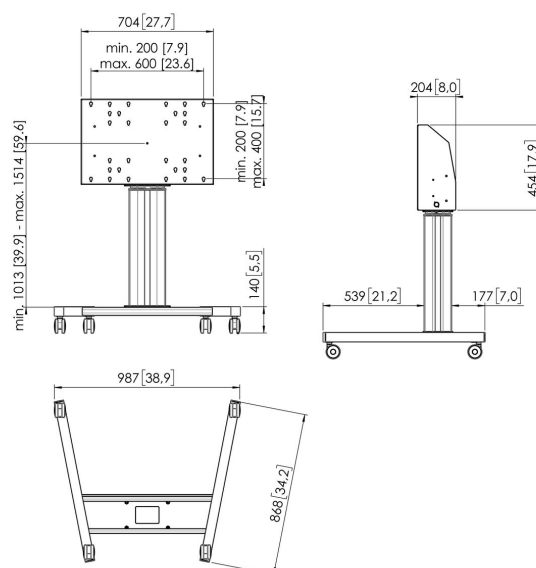

TE5064B Trolley motorizado 50 cm

Trolley motorizado kit TE5064

Tamaño de pantalla: Montura: 600x400 Carga máx.: 120 kg / 264 lbs Kit formado por: • 1x PFT 8525 Base de Trolley • 1x PFFE 7105 Elevador de pantalla motorizado • 1x PFI 3061 Caja de interfaz para PFFE 7105/7106 Utilice el sensor de seguridad electrónico PFA 9119 opcional para evitar daños cuando un objeto bloquea el movimiento.

TE5064B Trolley motorizado 50 cm

Especificaciones

Número de artículo (SKU)	7950650
Color	Negro
Caja individual EAN	8712285343803
Anchura	987
Profundidad	868
Garantía	5 años
Tamaño mín. de pantalla (pulgadas)	40
Tamaño máx. de pantalla (pulgadas)	88
Carga máx. de peso (kg)	120
Certificaciones	CE
Distancia máx. al suelo - centro de pantalla (mm)	1514
Distancia mín. al suelo - centro de pantalla (mm)	1013
Motorizado	Si
Controlado a distancia	Si
Travel	500