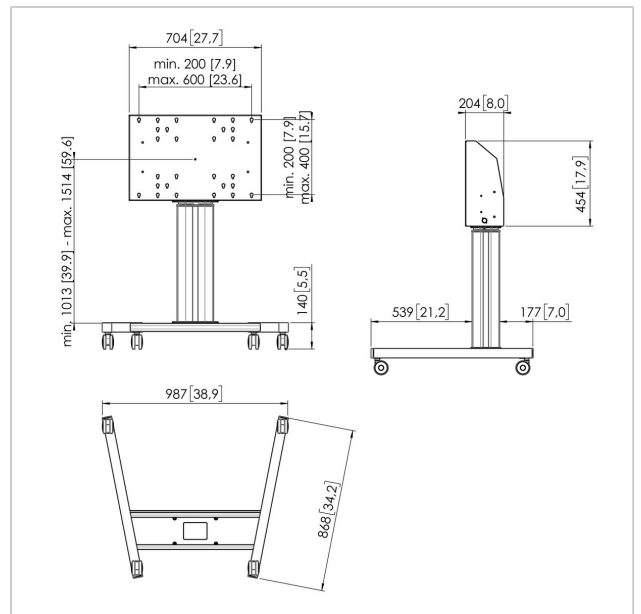

TE5064B Trolley motorizado 50 cm

Número de artículo (SKU) 7950650
Color Negro

Beneficios clave

- Instalación fácil
- Altura ajustable hasta 50 cm

Trolley motorizado kit TE5064

Tamaño de pantalla: Montura: 600x400 Carga máx.: 120 kg / 264 lbs Kit formado por: • 1x PFT 8525 Base de Trolley • 1x PFFE 7105 Elevador de pantalla motorizado • 1x PFI 3061 Caja de interfaz para PFFE 7105/7106 Utilice el sensor de seguridad electrónico PFA 9119 opcional para evitar daños cuando un objeto bloquea el movimiento.

TE5064B Trolley motorizado 50 cm

VOGEL'S HOLDING BV 2019 (c) Todos los derechos reservados.
Sujeto a errores tipográficos y a correcciones técnicas y de precios.

Fecha:2020-08-26

www.vogels.com

Especificaciones

Número de tipo de producto	TE5064
Número de artículo (SKU)	7950650
Color	Negro
Caja individual EAN	8712285343803
Anchura	987
Profundidad	868
Garantía	5 años
Tamaño mín. de pantalla (pulgadas)	40
Tamaño máx. de pantalla (pulgadas)	90
Carga máx. de peso (kg)	120
Certificaciones	CE
Distancia máx. al suelo - centro de pantalla (mm)	1514
Distancia mín. al suelo - centro de pantalla (mm)	1013
Motorizado	True
Controlado a distancia	Si
Travel	500