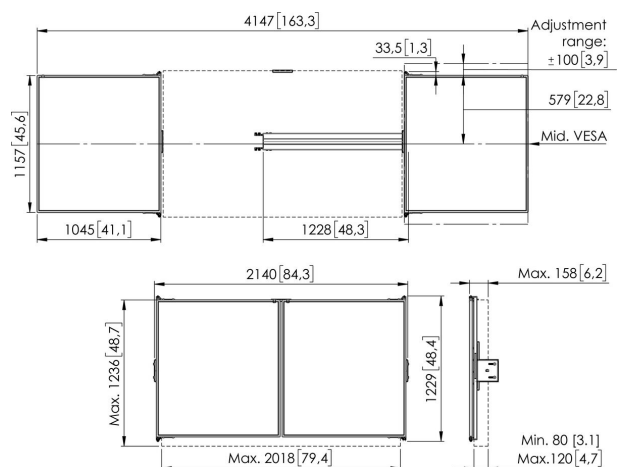

RISE WBS65 Whiteboard set voor 65" displays

Belangrijke voordelen

- Installatie in 3 stappen in 20 minuten
- Te monteren op RISE vloer- wandoplossing
- Te monteren op RISE trolley, vloerstandaard

Whiteboardset voor 65" schermen De RISE WBS65 whiteboardset is een universeel systeem, geschikt voor alle soorten 65" (interactieve) beeldschermen. Met dit accessoire kunt u links en rechts van uw 65" scherm een whiteboard monteren. De geëmailleerde stalen bordes zijn aan de boven- en onderkant bevestigd aan een Vogel-scharnier, waardoor de wrijving en schrijfstabiliteit zelfs na veelvuldig gebruik behouden blijven. Mocht de wrijving toch na verloop van tijd minder worden dan gewenst, dan kan het scharnier eenvoudig worden aangepast.

RISE WBS65 Whiteboard set voor 65" displays

Specificaties

Min. grootte beeldscherm (inch)	65
Max. grootte beeldscherm (inch)	65
Beugelinterface	Ja
Montagesysteem	Inclusief
Verstelbare diepte	Ja
Verstelbare hoogte	Ja
Afsluitbaar	True
Hoogte	892
Breedte	3183
Artikelnummer (SKU)	7300650
EAN enkele doos	8712285410505
Kleur	Wit
TÜV-gecertificeerd	Nee
Garantie	5 jaar
Garantie emaille stalen whiteboard	25 jaar