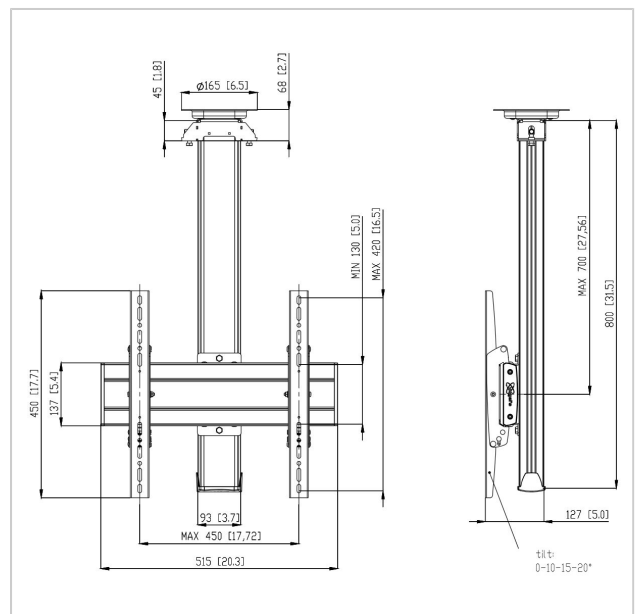

CT0844B Plafondbeugel draaibaar

Artikelnummer (SKU)
Kleur

7950080
Zwart

Belangrijke voordelen

- Stijlvol high-end design
- Kabeldoorvoersysteem
- Eenvoudige en snelle installatie

Plafondbeugel kit CT0844

Grootte display: Montage: 400x400Max. gewicht: 80 kg - 176 lbs Kit bevat: • 1x PUC 1065 Plafondplaat draaibaar • 1x PUC 2508 buis 80 cm • 1x PFB 3405 Display interface plaat • 1x PFS 3304 Display interface strips

CT0844B Plafondbeugel draaibaar

VOGEL'S HOLDING BV 2019 (c) Alle rechten voorbehouden.
Drukfouten, technische aanpassingen en prijswijzigingen
voorbehouden.
Datum:2020-08-26

www.vogels.com

Specificaties

Numer producttype	CT0844	Max. grootte beeldscherm (inch)	65
Artikelnummer (SKU)	7950080	Max. verticaal gatenpatroon (mm)	420
Kleur	Zwart	Min. horizontaal gatenpatroon (mm)	100
EAN enkele doos	8712285332401	Min. verticaal gatenpatroon (mm)	100
Lengte	800	Universeel of vast gatenpatroon	Universeel
Breedte	515		
Diepte	127		
TÜV-gecertificeerd	Ja		
Kantelen	Kantelsysteem tot 20°		
Draaien	Tot 360°		
Garantie	5 jaar		
Max. laadgewicht (kg)	80		
Min. hole pattern	100mm x 100mm		
Max. hole pattern	450mm x 420mm		
Max. formaat bout	M8		
Max. hoogte van interface (mm)	450		
Max. breedte van interface (mm)	515		
Autolock	True		
Type plafond	Vlak plafond		
Fischer inbegrepen	Ja		
Max. afstand tot plafond vanaf midden beeldscherm (mm)	700		
Max. horizontaal gatenpatroon (mm)	450		