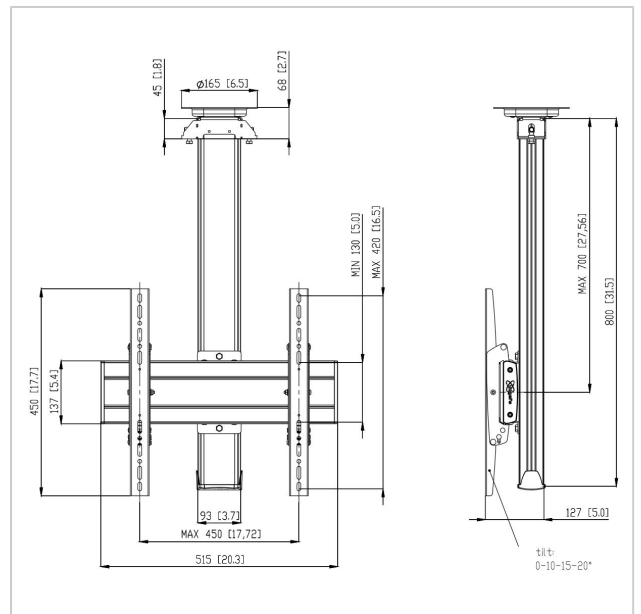

## CT0844B Plafondbeugel draaibaar

Artikelnummer (SKU)  
Kleur

7950080

### Plafondbeugel kit CT0844

Grootte display: Montage: 400x400Max. gewicht: 80 kg - 176 lbs Kit bevat: • 1x PUC 1065 Plafondplaat draaibaar • 1x PUC 2508 buis 80 cm • 1x PFB 3405 Display interface plaat • 1x PFS 3304 Display interface strips

## Specificaties

Numer producttype	CT0844	Max. verticaal gatenpatroon (mm)	420
Artikelnummer (SKU)	7950080	Min. horizontaal gatenpatroon (mm)	100
EAN enkele doos	8712285332401	Min. verticaal gatenpatroon (mm)	100
Lengte	800	Universeel of vast gatenpatroon	Universeel
Breedte	515		
Diepte	127		
TÜV-gecertificeerd	Ja		
Kantelen	Kantelsysteem tot 20°		
Draaien	Tot 360°		
Garantie	5 jaar		
Max. laadgewicht (kg)	80		
Min. hole pattern	100mm x 100mm		
Max. hole pattern	450mm x 420mm		
Max. formaat bout	M8		
Max. hoogte van interface (mm)	450		
Max. breedte van interface (mm)	515		
Autolock	True		
Type plafond	Vlak plafond		
Fischer inbegrepen	Ja		
Max. afstand tot plafond vanaf midden beeldscherm (mm)	700		
Max. horizontaal gatenpatroon (mm)	450		
Max. grootte beeldscherm (inch)	65		