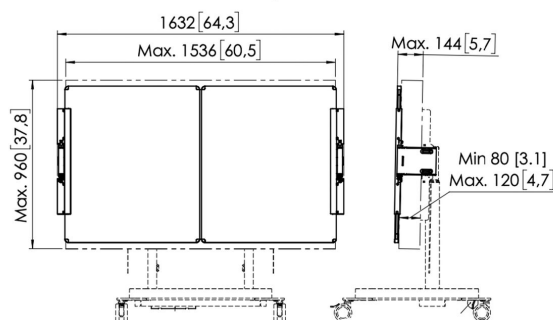

RISE A226 whiteboard set 65" voor RISE elektrische display lift trolley of vloerstandaard (wit)

Belangrijke voordelen

- Maak je RISE display lift compleet met handige accessoires
- Te monteren op RISE trolley, vloerstandaard
- Eenvoudige en snelle installatie
- TÜV-5 gecertificeerd

Whiteboard set voor 65"

Deze RISE A226 whiteboard set 65" is speciaal op maat gemaakt voor de Vogel's RISE elektrische display lift trolley of vloerstandaard. Met dit accessoire monteert u een whiteboard links en rechts van een 65inch scherm. Toegevoegde contragewichten zorgen voor een veilige installatie en veilig gebruik. Gemakkelijk te installeren. De verstelbare scharnieren op deze accessoireset bieden de mogelijkheid de diepte, hoogte en breedte te variëren zodat de whiteboards altijd op het scherm aansluiten, welk scherm je ook gebruikt.

RISE A226 whiteboard set 65" voor RISE elektrische display lift trolley of vloerstandaard (wit)

Specificaties

Artikelnummer (SKU)	7302260
Kleur	Wit
EAN enkele doos	8712285358906
Hoogte	892
Breedte	3166
Diepte	142
TÜV-gecertificeerd	Ja
Kantelen	Kantelsysteem -4°/+4°
Garantie	5 jaar
Garantie emaille stalen whiteboard	25 jaar
Verstelbare diepte	True
Verstelbare hoogte	True
Max. grootte beeldscherm (inch)	65
Min. grootte beeldscherm (inch)	65