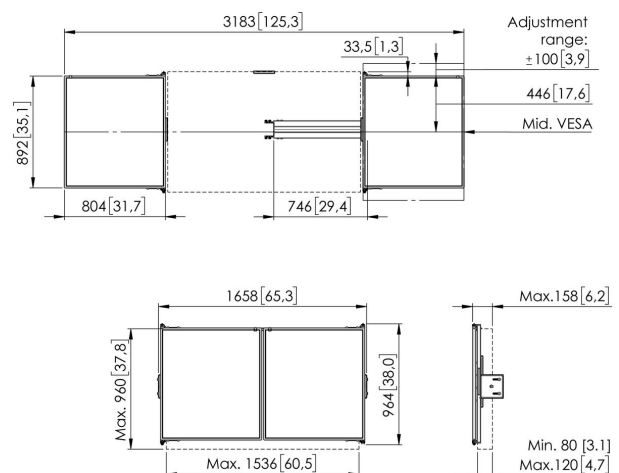

WBS86 Whiteboard set voor 86" displays

Belangrijke voordelen

- Installatie in 3 stappen in 20 minuten
- Te monteren op RISE vloer- wandoplossing
- Te monteren op RISE trolley, vloerstandaard

Whiteboardset voor 86" schermen De RISE WBS86 whiteboardset is een universeel systeem, geschikt voor alle soorten 86" (interactieve) beeldschermen. Met dit accessoire kunt u links en rechts van uw 86" scherm een whiteboard monteren. De geëmailleerde stalen bordes zijn aan de boven- en onderkant bevestigd aan een Vogel-scharnier, waardoor de wrijving en schrijfstabiliteit zelfs na veelvuldig gebruik behouden blijven. Mocht de wrijving toch na verloop van tijd minder worden dan gewenst, dan kan het scharnier eenvoudig worden aangepast.

WBS86 Whiteboard set voor 86" displays

Specificaties

Min. grootte beeldscherm (inch)	86
Max. grootte beeldscherm (inch)	86
Beugelinterface	Ja
Montagesysteem	Exclusief
Verstelbare diepte	Ja
Verstelbare hoogte	Ja
Afsluitbaar	True
Hoogte	1157
Breedte	4147
Artikelnummer (SKU)	7300860
EAN enkele doos	8712285410543
Kleur	Wit
TÜV-gecertificeerd	Nee
Garantie	5 jaar
Garantie emaille stalen whiteboard	25 jaar