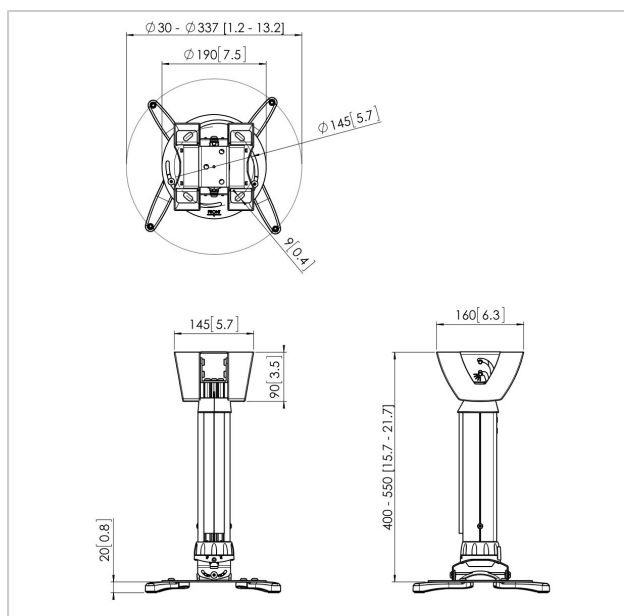

PPC 1540 Потолочное крепление для проектора, белый

Артикул (SKU)
Цвет

7015401
Белый

Главные преимущества

-
-
-
-

PPC 1540 - регулируемое по высоте телескопическое крепление, специально разработанное для последнего поколения проекторов весом до 15 кг. Данная модель имеет функцию регулировки для выравнивания относительно проекционной поверхности, после чего на него устанавливается проектор. Поворот уникального кольца фиксации позволяет устранить имеющиеся люфты между деталями, что придает дополнительную устойчивость всей конструкции.

PPC 1540 Потолочное крепление для проектора, белый

www.vogels.com

VOGEL'S HOLDING BV 2019 (c) Все права защищены.
Возможны опечатки и изменение технических параметров и цен.
Дата: 2018-10-18

Характеристики

Номер типа изделия	PPC 1540
Артикул (SKU)	7015401
Цвет	Белый
Код EAN отдельной коробки	8712285325168
Сертифицирован TÜV	Да
Наклон	Наклон на угол до 15°
Поворот	До 360°
Гарантия	5 лет
Макс. весовая нагрузка (кг)	15
Дюбели Fischer в комплекте	True
Макс. расстояние до потолка (мм)	550
Мин. расстояние до потолка (мм)	400
Диапазон (диаметр)	30 - 337 mm
Шаровой шарнир	15
Линия продуктов	General