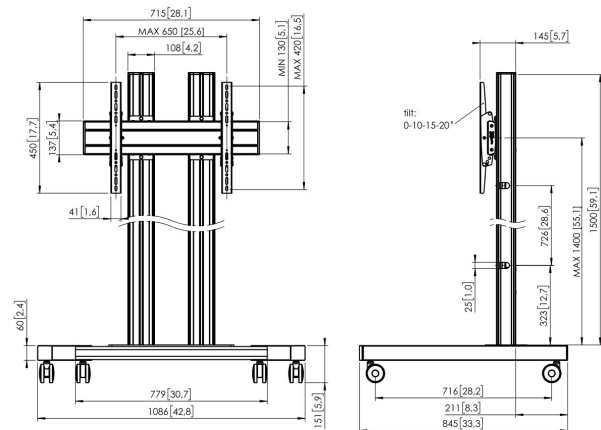

TD1564 Trolley, tubo doble (plata)

Trolley kit TD1564

Tamaño de pantalla: >65" 65" Montura: 600x400 Carga máx.: 80 kg - 176 lbs Kit formado por: • 1x PPFT 8530 Base de Trolley • 2x PUC 2715 Tubo 150 cm • 1x PFB 3407 Barras de interfaz para pantalla • 1x PFS 3304 Bandas de interfaz vertical con inclinación

TD1564 Trolley, tubo doble (plata)

Especificaciones

Número de artículo (SKU)	7953044
Color	Plateado
Caja individual EAN	8712285333125
Altura	1651
Anchura	1086
Profundidad	845
Certificación TÜV	Si
Inclinación	Inclinable hasta 20°
Garantía	5 años
Carga máx. de peso (kg)	80
Min. hole pattern	100mm x 100mm
Max. hole pattern	650mm x 420mm
Tamaño máx. de perno	M8
Altura máx. de interfaz (mm)	450
Anchura máx. de interfaz (mm)	715
Distancia máx. al suelo - centro de pantalla (mm)	1551
Patrón de orificio horizontal máx. (mm)	650
Patrón de orificio vertical máx. (mm)	420
Patrón de orificio horizontal mín. (mm)	100
Tamaño mín. de pantalla (pulgadas)	65
Patrón de orificio vertical mín. (mm)	100
Patrón de orificios universal o fijo	Universal