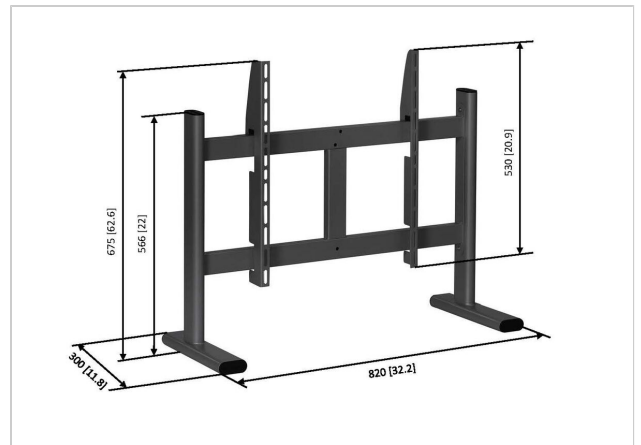

РВ 050 D Настольный стенд для дисплея, черная

Артикул (SKU)
Цвет

7320500
Черный

РВ 050 - простой в использовании настольный стенд.

РВ 050 включает универсальное крепление для дисплея. Универсальные крепежные полосы для дисплеев также подходят для тележек РВ 175 и РВ 150. Это позволяет легко и быстро перемещать дисплеи от одного места установки к другому.

РВ 050 D Настольный стенд для дисплея, черная

VOGEL'S HOLDING BV 2019 (c) Все права защищены.
Возможны опечатки и изменение технических параметров и
цен.

Дата: 2019-06-17

www.vogels.com

Характеристики

Номер типа изделия	РВ 050	Мин. расстояние между	100
Артикул (SKU)	7320500	крепежными отверстиями по	
Цвет	Черный	вертикали (мм)	
Код EAN отдельной коробки	8712285336140		
Высота	675		
Гарантия	2 лет		
Макс. весовая нагрузка (кг)	50		
Макс. высота крепежного элемента (мм)	530		
Макс. ширина крепежного элемента (мм)	820		
Макс. расстояние до пола от центра экрана (мм)	410		
Макс. расстояние между крепежными отверстиями по горизонтали (мм)	670		
Макс. размер экрана (дюймов)	55		
Макс. расстояние между крепежными отверстиями по вертикали (мм)	510		
Мин. расстояние между крепежными отверстиями по горизонтали (мм)	200		
Мин. размер экрана (дюймов)	36		