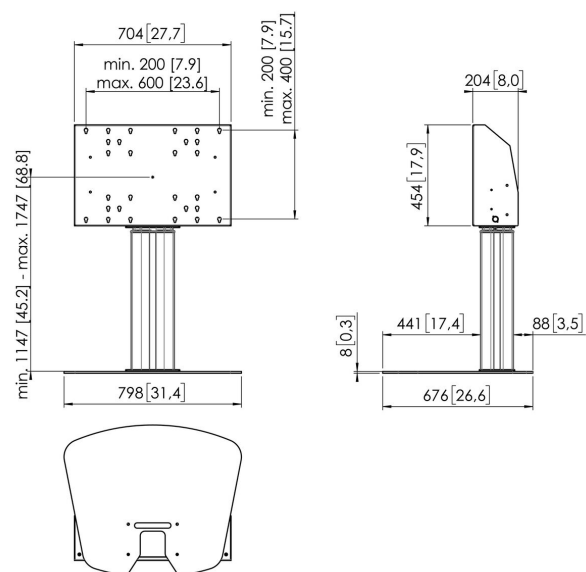

## FE6064S supporto da pavimento motorizzato 60 cm

### Supporto da pavimento motorizzato kit FE6064

Dimensioni schermo: Fitment: 600x400 Carico massimo: 120 kg / 264 lbs Kit si compone di: • 1x PFF 7025 Piastra a pavimento • 1x PFFE 7106 Dispositivo di sollevamento per schermi motorizzato 60 cm • 1x PFI 3061 Interface Box per PFFE 7105/7106/p> Si consiglia di utilizzare la strip elettronica di sicurezza PFA 9119 opzionale per evitare danni quando il movimento del supporto viene bloccato da un oggetto.

### Specifiche

Numero dell'articolo (SKU)	7960664
Colore	Argento
EAN scatola singola	8712285343742
Larghezza	798
Profondità	676
Garanzia	5 anni
Dimensione minima dello schermo (pollici)	40
Dimensione massima dello schermo (pollici)	88
Massimo peso di carico (kg)	120
Certificazioni	CE
Distanza massima dal pavimento - centro di visione (mm)	1747
Distanza minime dal pavimento - centro di visione (mm)	1147
Motorizzato	Sì
Controllato dal telecomando	Sì
Travel	600