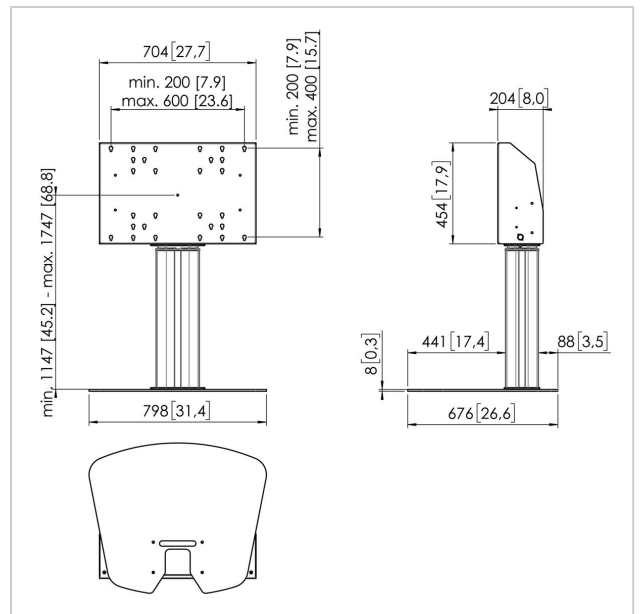

FE6064S supporto da pavimento motorizzato 60 cm

Numero dell'articolo (SKU) 7960664
 Colore Argento

Benefici chiave

- Facile da installare
- Regolabili in altezza fino a 60 cm

Supporto da pavimento kit FE6064

Dimensioni schermo: Fitment: 600x400 Carico massimo: 120 kg / 264 lbs Kit si compone di: • 1x PFF 7025 Piastra a pavimento • 1x PFFE 7106 Dispositivo di sollevamento per schermi motorizzato 60 cm • 1x PFI 3061 Interface Box per PFFE 7105/7106/p>

Numero del tipo di prodotto	FE 6064
Numero dell'articolo (SKU)	7960664
Colore	Argento
EAN scatola singola	8712285343742
Larghezza	798
Profondità	676
Garanzia	5 anni
Dimensione minima dello schermo (pollici)	40
Dimensione massima dello schermo (pollici)	90
Massimo peso di carico (kg)	120
Certificazioni	CE
Distanza massima dal pavimento - centro di visione (mm)	1747
Distanza minime dal pavimento - centro di visione (mm)	1147
Motorizzato	True
Controllato dal telecomando	Sì
Travel	600