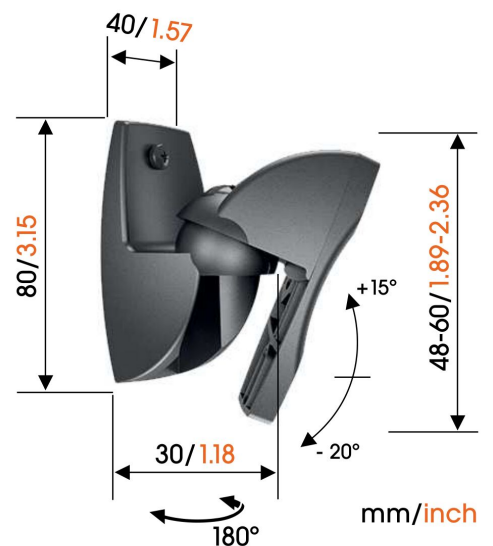

VLB 500 Speaker muurbeugel (zwart, 2x)

Belangrijke voordelen

- Voor surround-luidsprekers en kleinere hifi-luidsprekers
- Creëer de beste luisterpositie

De VLB 500 speaker muurbeugel is geschikt voor surround luidsprekers en hi-fi luidsprekers tot 5 kg.

VLB 500 Speaker muurbeugel (zwart, 2x)

Specificaties

Max. laadgewicht (kg)	5
Max. laadgewicht (Lbs)	11.02
Draaien	Tot 180°
Kantelen	Kantelsysteem tot 20°
Speaker models	Universeel
Artikelnummer (SKU)	8155000
EAN enkele doos	8712285350740
Kleur	Zwart
TÜV-gecertificeerd	Nee
Garantie	5 jaar