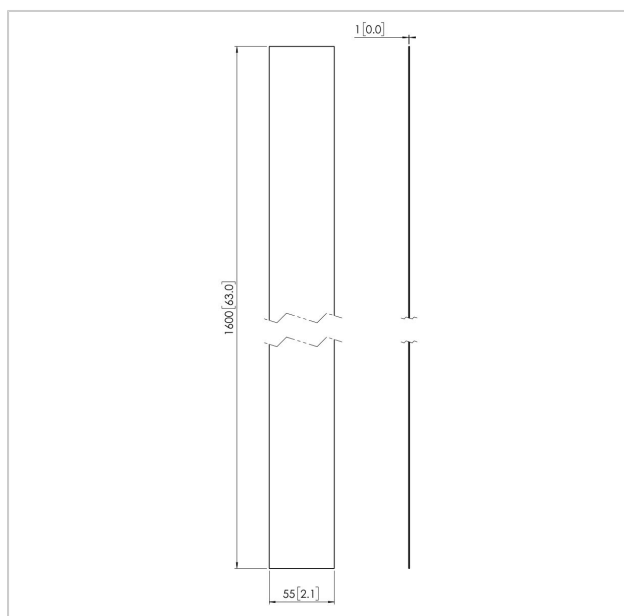

## PFA 9105 Tapa de tubo serie PUC 23xx

Número de artículo (SKU)  
Color

7291051  
Blanco

Longitud: 160 cm

## PFA 9105 Tapa de tubo serie PUC 23xx

[www.vogels.com](http://www.vogels.com)

VOGEL'S HOLDING BV 2019 (c) Todos los derechos reservados.  
Sujeto a errores tipográficos y a correcciones técnicas y de  
precios.