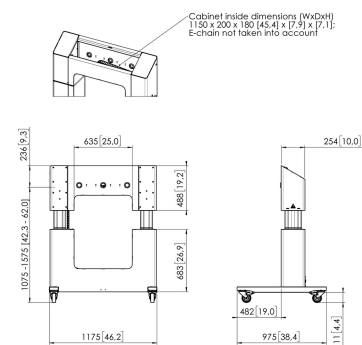

### Главные преимущества

Моторизованная тележка PFTE 7120 специально разработана для надежного крепления светодиодных стен и ЖК-дисплеев размером 98 дюймов и более. Максимальная нагрузка составляет 225 кг.

### Характеристики

Артикул (SKU)	7371200
Цвет	Черный
Код EAN отдельной коробки	8712285351266
Высота	1311
Ширина	1175
Глубина	975
Сертифицирован TÜV	Да
Гарантия	5 лет
Макс. весовая нагрузка (кг/фунты)	225 / 496.04
Сертификаты	CE
Макс. расстояние до пола от центра экрана (мм)	1575
Мин. расстояние до пола от центра экрана (мм)	1075
Моторизованный	Да
Регулировка высоты (мм)	500