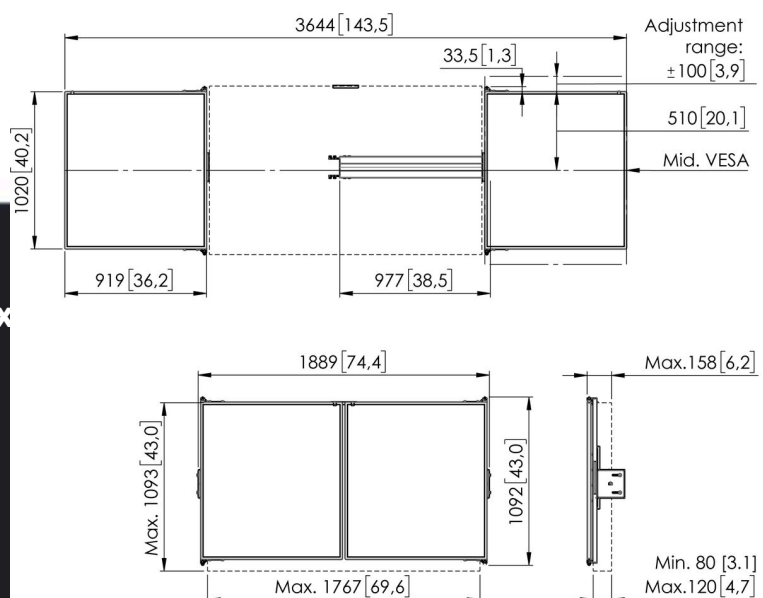

RISE WBS75 Ensemble de tableaux blancs pour écrans 75"

N° d'article (SKU): 7300750
Couleur: Blanc

Spécifications de l'offre

N° d'article (SKU): 7300750
Couleur: Blanc

Principaux avantages

- Installation en 3 étapes, en 20 minutes
- Pour montage sur les solutions sol-mur RISE
- Pour montage sur le chariot RISE, pied de sol