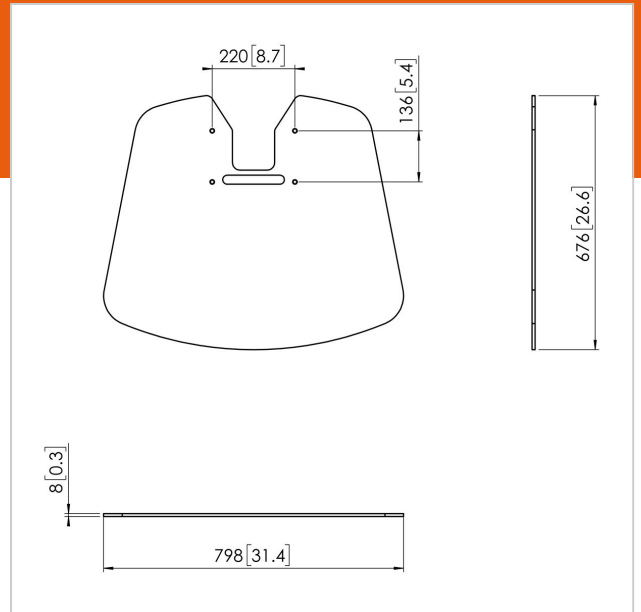

## PFF 7025 Floor plate zwart

Artikelnummer (SKU)

7370250

Kleur

Zwart

### Belangrijke voordelen

- Eenvoudige installatie
- Modulair

De PFF 7025 vloerplaat is geschikt voor de PFFE 7131.

Vogel's vloeroplossingen van Connect-it (standaards en trolleys) vormen een uniek flexibel systeem. Met een beperkt aantal componenten kan vrijwel ieder gewenste vloeroplossing gerealiseerd worden. Van een vloerstandaard met rug-rug bevestiging in een winkeletalage tot een verplaatsbare videoconferencing-trolley in een bedrijf, voor elke situatie is een modulaire vloeroplossing van Connect-it voorhanden. De Connect-it serie vloerstandaards en trolleys is geschikt voor kleine tot extra grote displays van maximaal 160 kg. De vloeroplossingen van Connect-it zijn verkrijgbaar in zwart en zilver, zodat ze in elk interieur passen. Installatie is erg eenvoudig en kan door slechts één persoon gerealiseerd worden.

## Specificaties

Numer producttype	PFF 7025
Artikelnummer (SKU)	7370250
Kleur	Zwart
EAN enkele doos	8712285337208
Hoogte	13
Breedte	722
Diepte	578
TÜV-gecertificeerd	Ja
Garantie	5 jaar
Max. laadgewicht (kg)	120