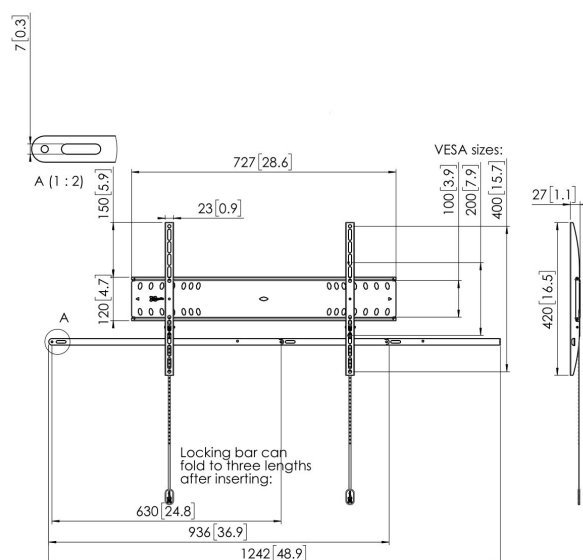

PFW 4700 Support mural fixe pour écran

Le support mural pour écrans fixes à verrouillage PFW 4700 permet de protéger du vol les affichages à très grands écrans plats dans les espaces publics. Le support PFW 4700 a été conçu spécialement pour les espaces d'hospitalité et publics qui ne peuvent pas être surveillés continuellement. Le mécanisme Vogel's Autolock® verrouille l'écran en position, tandis que le design plat crée un look net et élégant. Pour écrans de 55-80 pouces Le PFW 4700 convient pour les écrans de 55 à 80 pouces pesant jusqu'à 75 kg.

PFW 4700 Support mural fixe pour écran

Spécifications

N° d'article (SKU)	7047000
Couleur	Noir
EAN emballage unitaire	8712285338649
Dimensions du produit	L
Certifié TÜV	Oui
Garantie	5 ans
Dimensions min. écran (pouce)	55
Dimensions max. écran (pouce)	80
Charge max. (kg)	75
Dim. max. boulon	M8
Hauteur max. interface (mm)	420
Largeur max. interface (mm)	727
Auto-blocage	True
Fischer intégré	Oui
Verrouillable	True
Fonctions de verrouillage	Cadenas inclus / intégré
Modèle max. trous de fixations hor. (mm)	600
Dimensions max. écran (pouce)	80
Modèle max. trous de fixation vert. (mm)	400
Distance min. au mur (mm)	27
Modèle min. trous de fixations hor. (mm)	100
Dimensions min. écran (pouce)	55
Modèle min. trous de fixation vert. (mm)	100
Orientation	Paysage
Position de maintenance	Non