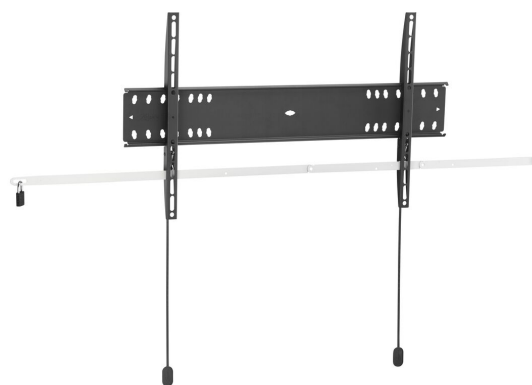

PFW 4700 Support mural fixe pour écran

Le support mural pour écrans fixes à verrouillage PFW 4700 permet de protéger du vol les affichages à très grands écrans plats dans les espaces publics. Le support PFW 4700 a été conçu spécialement pour les espaces d'hospitalité et publics qui ne peuvent pas être surveillés continuellement. Le mécanisme Vogel's Autolock® verrouille l'écran en position, tandis que le design plat crée un look net et élégant. Pour écrans de 55-80 pouces Le PFW 4700 convient pour les écrans de 55 à 80 pouces pesant jusqu'à 75 kg.

PFW 4700 Support mural fixe pour écran

Spécifications

N° d'article (SKU)	7047000
Couleur	Noir
EAN emballage unitaire	8712285338649
Dimensions du produit	L
Certifié TÜV	Oui
Garantie	5 ans
Dimensions min. écran (pouce)	55
Dimensions max. écran (pouce)	80
Charge max. (kg)	75
Dim. max. boulon	M8
Hauteur max. interface (mm)	420
Largeur max. interface (mm)	727
Auto-blocage	True
Fischer intégré	Oui
Verrouillable	True
Fonctions de verrouillage	Cadenas inclus / intégré
Modèle max. trous de fixations hor. (mm)	600
Dimensions max. écran (pouce)	80
Modèle max. trous de fixation vert. (mm)	400
Distance min. au mur (mm)	27
Modèle min. trous de fixations hor. (mm)	100
Dimensions min. écran (pouce)	55
Modèle min. trous de fixation vert. (mm)	100
Orientation	Paysage
Position de maintenance	Non