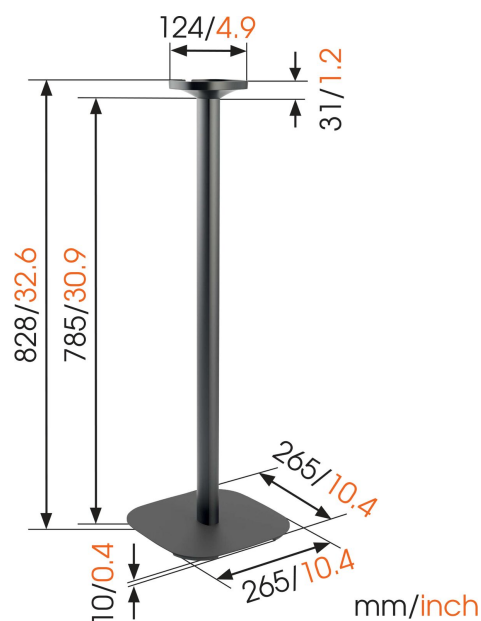

## SOUND 4301 Stand per casse SONOS ONE (SL) & PLAY:1 (nero)

### Ottenete di più dal vostro Sonos One (SL) & Play:1

Integrate alla perfezione il vostro altoparlante Sonos One (SL) & Play:1 nel vostro arredamento montandolo su una staffa da parete SOUND 4301 di Vogel's. Con un'altezza di 82 cm, la base da pavimento solleva il vostro altoparlante a livello di ascolto quando siete seduti - in pratica nella posizione dove gli altoparlanti si sentono meglio. Create la posizione di ascolto Sonos perfetta ovunque nella stanza. La base da pavimento Vogel's fornisce un supporto sicuro per il vostro Sonos One (SL) & Play:1 ed è disponibile nei colori nero o bianco per adattarsi al colore del vostro altoparlante. L'installazione è semplice, grazie all'interfaccia per altoparlanti pre-montata e alla prolunga del cavo di alimentazione integrata.

### Specifiche

Numero dell'articolo (SKU)	8153020
Colore	Nero
EAN scatola singola	8712285341441
Certificazione TÜV	Sì
Garanzia	5 anni
Massimo peso di carico (kg)	5
Gestione del cablaggio	Gestione dei cavi integrata
Speaker brand	Sonos
Speaker models	Sonos PLAY:1 Sonos One
Livella inclusa	Sì
Premi	Good Industrial Design Award