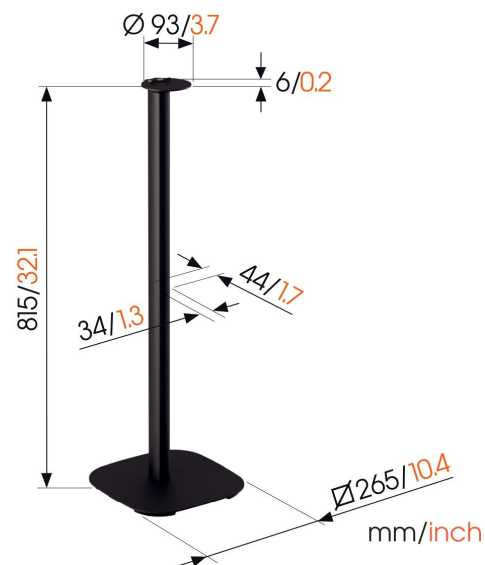

SFS 4113 Piedistallo altoparlanti Sonos per Era 100 (nero)

Benefici chiave

- Trai il massimo vantaggio dagli altoparlanti Sonos
- Migliora l'esperienza di ascolto

Montando Sonos Era 100 su un piedistallo si ottiene un'esperienza di ascolto ideale.

Non vuoi forare le pareti? Il piedistallo altoparlanti Sonos Era 100 di Vogel's è la soluzione ideale! Questo piedistallo da 82 cm posiziona l'altoparlante all'altezza perfetta per garantire che il suono venga indirizzato direttamente all'orecchio. Il piedistallo altoparlanti è progettato per elevare la tua esperienza di ascolto a un livello superiore.

SFS 4113 Piedistallo altoparlanti Sonos per Era 100 (nero)

Specifiche

Numero dell'articolo (SKU)	8151130
Colore	Nero
EAN scatola singola	8712285371905
Altezza	815
Larghezza	265
Profondità	265
Certificazione TÜV	Si
Garanzia	5 anni
Gestione del cablaggio	Gestione dei cavi integrata CIS® Cable Inlay System
Certificazioni	TÜV
Speaker brand	Sonos
Speaker models	Era 100