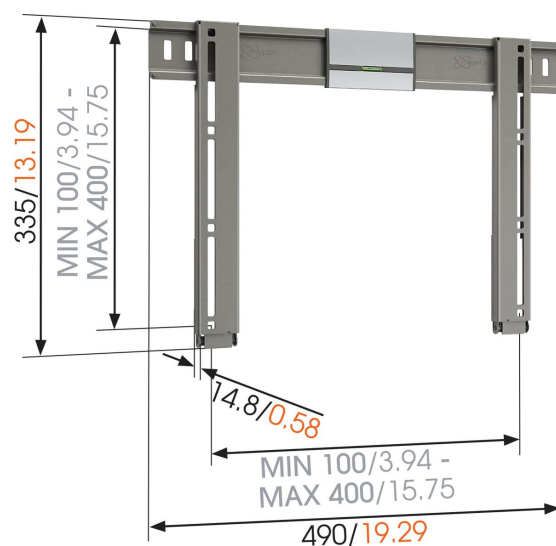

## THIN 205 UltraThin Staffa TV Fisso

Trasformate il vostro televisore a schermo piatto in un'opera d'arte con i supporti THIN 205 UltraThin. Grazie al loro design ultrasottile potrete posizionare la vostra TV vicinissima alla parete. Questi supporti TV da parete per schermi piatti sono perfetti per il soggiorno, per la camera dei bambini e per qualsiasi altra area trafficata della vostra casa, perché lasciando soltanto 1,5 cm di spazio tra la TV e la parete sono virtualmente invisibili.

mm/inch  
VESA mounting holes

## THIN 205 UltraThin Staffa TV Fisso

### Specifiche

Numero dell'articolo (SKU)	8392052
Colore	Grigio
EAN scatola singola	8712285319501
Dimensione prodotto	M
Certificazione TÜV	Si
Garanzia	A vita
Dimensione minima dello schermo (pollici)	26
Dimensione massima dello schermo (pollici)	55
Massimo peso di carico (kg/Lbs)	25 / 55.12
Min. hole pattern	50mm x 50mm
Max. hole pattern	400mm x 400mm
Dimensione massima del bullone	M8
Altezza massima dell'interfaccia (mm)	337
Larghezza massima dell'interfaccia (mm)	490
Certificazioni	TÜV
Profondità massima dello schermo (mm)	150
Distanza minime dal muro (mm / inch)	15 / 0.59
Posizione di servizio	Si
Livella inclusa	Si
Struttura con misure standard o universali	Universale