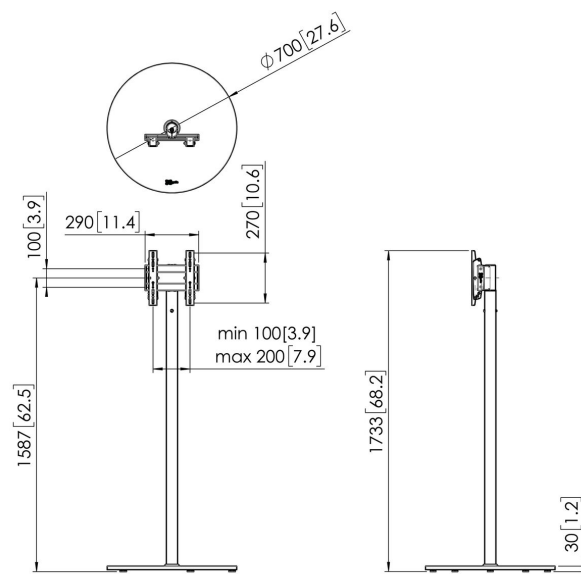

F1622RVS Soporte de suelo

Beneficios clave

- Elegante diseño de gama alta
- Modular
- Organización de cables

Soporte de suelo kit F1622

Tamaño de pantalla: 43 pulgadas Montura: 200x200 Carga máx.: 40 kg / 88 lbs Kit formado por: • 1x PFF 1560 Soporte de suelo para pantalla • 1x PFA 9148 Módulo de rotación • 1x PFB 3402 barras de interfaz para pantalla • 1x PFS 3302 bandas de interfaz para pantalla

F1622RVS Soporte de suelo

Especificaciones

Número de artículo (SKU)	7951114
Color	Acero inoxidable
Caja individual EAN	8712285354885
Altura	1600
Anchura	700
Profundidad	700
Certificación TÜV	Si
Inclinación	Inclinable hasta 20°
Garantía	5 años
Carga máx. de peso (kg/Lbs)	40 / 88.18
Tamaño máx. de perno	M8
Altura máx. de interfaz (mm)	295
Anchura máx. de interfaz (mm)	290
Distancia máx. al suelo - centro de pantalla (mm)	1587
Patrón de orificio horizontal máx. (mm)	200
Tamaño máx. de pantalla (pulgadas)	55
Patrón de orificio vertical máx. (mm)	200
Patrón de orificio horizontal mín. (mm)	100
Tamaño mín. de pantalla (pulgadas)	19
Patrón de orificio vertical mín. (mm)	100