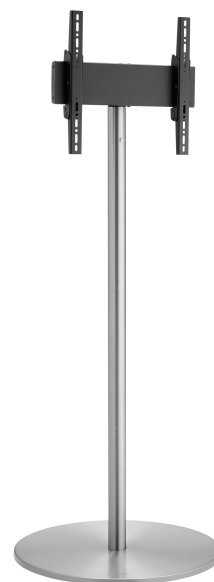

F1622RVS Soporte de suelo

Beneficios clave

- Elegante diseño de gama alta
- Modular
- Organización de cables

Soporte de suelo kit F1622

Tamaño de pantalla: 43 pulgadas Montura: 200x200 Carga máx.: 40 kg / 88 lbs Kit formado por: • 1x PFF 1560 Soporte de suelo para pantalla • 1x PFA 9148 Módulo de rotación • 1x PFB 3402 barras de interfaz para pantalla • 1x PFS 3302 bandas de interfaz para pantalla

F1622RVS Soporte de suelo

Especificaciones

Número de artículo (SKU)	7951114
Color	Acero inoxidable
Caja individual EAN	8712285354885
Altura	1600
Anchura	700
Profundidad	700
Certificación TÜV	Si
Inclinación	Inclinable hasta 20°
Garantía	5 años
Carga máx. de peso (kg/Lbs)	40 / 88.18
Tamaño máx. de perno	M8
Altura máx. de interfaz (mm)	295
Anchura máx. de interfaz (mm)	290
Distancia máx. al suelo - centro de pantalla (mm)	1587
Patrón de orificio horizontal máx. (mm)	200
Tamaño máx. de pantalla (pulgadas)	55
Patrón de orificio vertical máx. (mm)	200
Patrón de orificio horizontal mín. (mm)	100
Tamaño mín. de pantalla (pulgadas)	19
Patrón de orificio vertical mín. (mm)	100