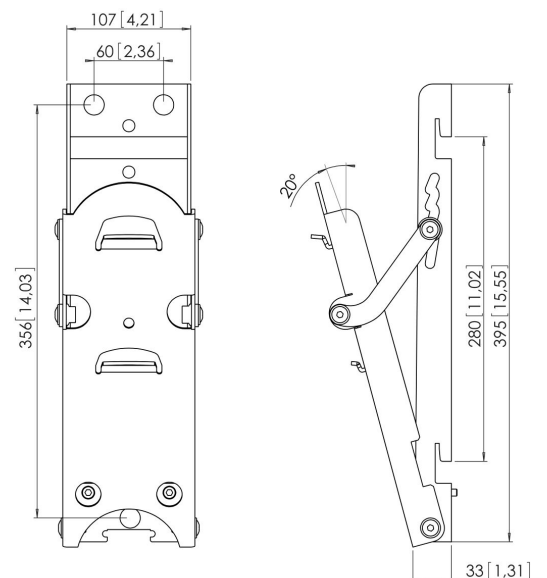

## PFW 920 Display- Wandhalterung neigbar silber

Der PFW 920 ist ein LCD/Plasma-Wandhalter mit Neigefunktion (5°-10°-15°-20°) zum Befestigen von LCD/Plasma-TVs von 23"-65" an der Wand (bis 70 kg). Adapter FAU 3150 oder FAU 3125 NICHT enthalten.

## **PFW 920 Display- Wandhalterung neigbar silber**

### **Technische Daten**

Artikelnummer (SKU)	7319204
Farbe	Silber
EAN-Einzelbox	8712285307966
TÜV-zertifiziert	Ja
Neigbar	Bis zu 20° neigbar
Garantie	5 Jahre
Max. Gewichtslast (kg/Lbs)	70 / 154.32
Max. Bildschirmgröße (Zoll)	65
Min. Bildschirmgröße (Zoll)	23