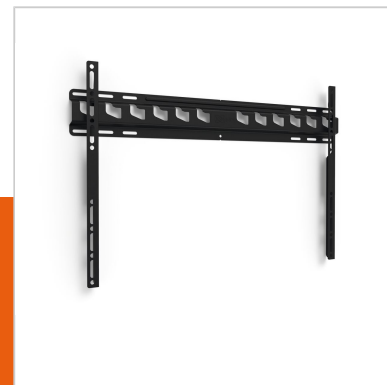

MA 4000 (A1) uchwyt płaski do telewizora

Numer artykułu (SKU)
Kolor

8554000
Czarny

Kluczowe atuty

- Zamontuj telewizor zaledwie 3 cm od ściany
- Niezawodna jakość w przystępnej cenie

For TVs up to 80 inch (203 cm)

With an MA4000 wall mount, you can protect your extra-large TVs from damage or theft. This solid and reliable wall mount supports TVs ranging from 40 to 80 inch (102 to 203 cm) and weighing up to 80 kg. Flat wall mounts for when space is at a premium. A flat M-series wall mount is a great solution if you want to save the maximum amount of space. Enjoy your TV when you're watching it, and enjoy the extra space in your room when you're not.

Seria M: solidne i proste rozwiązania w zakresie mocowania naściennego

Chroń swój TV, mocując go bezpiecznie na ścianie dzięki uchwytom Vogel's z serii M. Ta pełna gama uchwytów ściennych oferuje solidną konstrukcję i niezawodną jakość, chroniąc Twój TV przed przypadkowym uszkodzeniem. Seria M od Vogel's: bezpieczeństwo na pierwszym miejscu w przystępnej cenie.

Numer rodzaju produktu	MA 4000
Numer artykułu (SKU)	8554000
Kolor	Czarny
Kod EAN pojedynczego opakowania	8712285331404
Rozmiar produktu	L
Certyfikat TÜV	Tak
Gwarancja	2-letnia
Min. rozmiar ekranu (cale)	40
Maks. rozmiar ekranu (cale)	80
Maks. nośność (kg)	80
Min. hole pattern	100mm x 100mm
Max. hole pattern	600mm x 400mm
Maks. rozmiar śrub	M8
Maks. wysokość części łączącej (mm)	420
Maks. szerokość części łączącej (mm)	668
Min. odległość od ściany (mm)	30
Uniwersalny lub stały rozkład otworów montażowych	Uniwersalny
Zawartość pudełka	<ul style="list-style-type: none">• Zestaw do montażu TV• Uchwyty do telewizorów• Zestaw do montażu ściennego