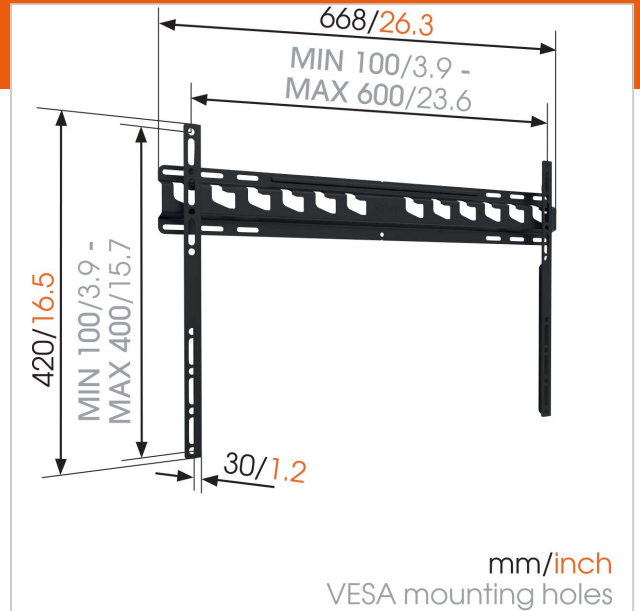

MA 4000 (A1) uchwyt płaski do telewizora

Numer artykułu (SKU)
Kolor

8554000
Czarny

Kluczowe atuty

- Zamontuj telewizor zaledwie 3 cm od ściany
- Niezawodna jakość w przystępnej cenie

For TVs up to 80 inch (203 cm)

With an MA4000 wall mount, you can protect your extra-large TVs from damage or theft. This solid and reliable wall mount supports TVs ranging from 40 to 80 inch (102 to 203 cm) and weighing up to 80 kg. Flat wall mounts for when space is at a premium. A flat M-series wall mount is a great solution if you want to save the maximum amount of space. Enjoy your TV when you're watching it, and enjoy the extra space in your room when you're not.

Seria M: solidne i proste rozwiązania w zakresie mocowania naściennego

Chroń swój TV, mocując go bezpiecznie na ścianie dzięki uchwytom Vogel's z serii M. Ta pełna gama uchwytów ściennych oferuje solidną konstrukcję i niezawodną jakość, chroniąc Twój TV przed przypadkowym uszkodzeniem. Seria M od Vogel's: bezpieczeństwo na pierwszym miejscu w przystępnej cenie.

Numer rodzaju produktu	MA 4000
Numer artykułu (SKU)	8554000
Kolor	Czarny
Kod EAN pojedynczego opakowania	8712285331404
Rozmiar produktu	L
Certyfikat TÜV	Tak
Gwarancja	2-letnia
Min. rozmiar ekranu (cale)	40
Maks. rozmiar ekranu (cale)	80
Maks. nośność (kg)	80
Min. hole pattern	100mm x 100mm
Max. hole pattern	600mm x 400mm
Maks. rozmiar śrub	M8
Maks. wysokość części łączącej (mm)	420
Maks. szerokość części łączącej (mm)	668
Min. odległość od ściany (mm)	30
Uniwersalny lub stały rozkład otworów montażowych	Uniwersalny
Zawartość pudełka	<ul style="list-style-type: none">• Zestaw do montażu TV• Uchwyty do telewizorów• Zestaw do montażu ściennego