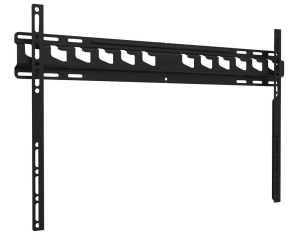

MA4000 Fixed TV Wall Mount

Beneficios clave

- Monta tu TV exactamente donde quieras que esté
- Probado para soportar hasta 3 veces el peso máximo del televisor
- Se retira fácilmente para instalar los cables
- Evita los reflejos: inclina tu TV hasta 15°
- Calidad fiable a un precio asequible

Para TV de entre 40 y 80 pulgadas (203 cm)

¿Tienes un televisor muy pesado o, simplemente, te gusta tener mucha seguridad? El MA 4000 sostiene en la pared tu televisor de hasta 80 kg (entre 40 y 80 pulgadas). Sin problemas.

MA4000 Fixed TV Wall Mount

Especificaciones

Número de artículo (SKU)	8574000
Color	Negro
Caja individual EAN	8712285337123
Tamaño de producto	L
Certificación TÜV	Si
Garantía	2 años
Tamaño mín. de pantalla (pulgadas)	40
Tamaño máx. de pantalla (pulgadas)	80
Carga máx. de peso (kg/Lbs)	80 / 176.37
Min. hole pattern	100mm x 100mm
Max. hole pattern	600mm x 400mm
Tamaño máx. de perno	M8
Altura máx. de interfaz (mm)	420
Anchura máx. de interfaz (mm)	668
Certificaciones	TÜV
Distancia mín. a la pared (mm / inch)	30 / 1.18
Patrón de orificios universal o fijo	Universal