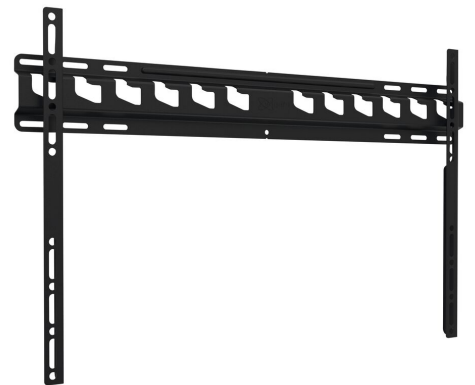

MA4000 Fixed TV Wall Mount

Beneficios clave

- Monta tu TV exactamente donde quieras que esté
- Probado para soportar hasta 3 veces el peso máximo del televisor
- Se retira fácilmente para instalar los cables
- Evita los reflejos: inclina tu TV hasta 15°
- Calidad fiable a un precio asequible

Para TV de entre 40 y 80 pulgadas (203 cm)

¿Tienes un televisor muy pesado o, simplemente, te gusta tener mucha seguridad? El MA 4000 sostiene en la pared tu televisor de hasta 80 kg (entre 40 y 80 pulgadas). Sin problemas.

MA4000 Fixed TV Wall Mount

Especificaciones

Número de artículo (SKU)	8574000
Color	Negro
Caja individual EAN	8712285337123
Tamaño de producto	L
Certificación TÜV	Si
Garantía	2 años
Tamaño mín. de pantalla (pulgadas)	40
Tamaño máx. de pantalla (pulgadas)	80
Carga máx. de peso (kg/Lbs)	80 / 176.37
Min. hole pattern	100mm x 100mm
Max. hole pattern	600mm x 400mm
Tamaño máx. de perno	M8
Altura máx. de interfaz (mm)	420
Anchura máx. de interfaz (mm)	668
Certificaciones	TÜV
Distancia mín. a la pared (mm / inch)	30 / 1.18
Patrón de orificios universal o fijo	Universal