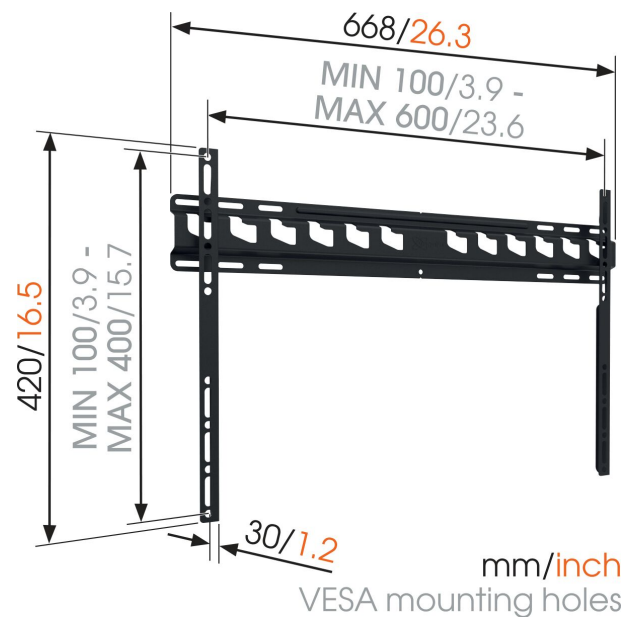

MA4000 Fixed TV Wall Mount

Beneficios clave

- Monta tu TV exactamente donde quieras que esté
- Probado para soportar hasta 3 veces el peso máximo del televisor
- Se retira fácilmente para instalar los cables
- Evita los reflejos: inclina tu TV hasta 15°
- Calidad fiable a un precio asequible

Para TV de entre 40 y 80 pulgadas (203 cm)

¿Tienes un televisor muy pesado o, simplemente, te gusta tener mucha seguridad? El MA 4000 sostiene en la pared tu televisor de hasta 80 kg (entre 40 y 80 pulgadas). Sin problemas.

MA4000 Fixed TV Wall Mount

Especificaciones

Número de artículo (SKU)	8574000
Color	Negro
Caja individual EAN	8712285337123
Tamaño de producto	L
Certificación TÜV	Si
Garantía	2 años
Tamaño mín. de pantalla (pulgadas)	40
Tamaño máx. de pantalla (pulgadas)	80
Carga máx. de peso (kg/Lbs)	80 / 176.37
Min. hole pattern	100mm x 100mm
Max. hole pattern	600mm x 400mm
Tamaño máx. de perno	M8
Altura máx. de interfaz (mm)	420
Anchura máx. de interfaz (mm)	668
Certificaciones	TÜV
Distancia mín. a la pared (mm / inch)	30 / 1.18
Patrón de orificios universal o fijo	Universal