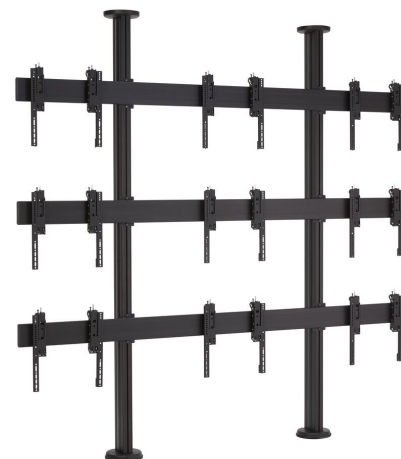

## FCVW3347 Mocowanie podłogowo-sufitowe do ścian z wideo o wymiarach 3x3

### Kluczowe atuty

- Szybki montaż
- Łatwa regulacja położenia w osi X-Y-Z
- Rozwiązanie dla każdej konfiguracji
- Atrakcyjny design
- Certyfikat TÜV-5

**Nie masz możliwości umieszczenia ściany z wideo o wymiarach 3x3 na ścianie? Firma Vogel's przygotowała kompletny zestaw profesjonalnego mocowania podłogowo-sufitowego ścian wideo. Ten zestaw do podłogowo-sufitowego montażu ścian wideo przeznaczony jest do instalacji ekranów LCD o przekątnej 47 cali (1194 mm) i maksymalnej wadze 53 kg (117 lb). Modułowy system jest szybki i łatwy w instalacji. Połącz płyty do montażu podłogowo-sufitowego z profilami PUC 29, płytami mocującymi oraz ramionami mocującymi monitora, aby stworzyć idealną ścianę ekranów wideo. Dzięki specjalnie zaprojektowanym ramionom mocującym (3D), istnieje możliwość łatwego ustawienia położenia dowolnego ekranu w osi X, Y i Z. Nawet po instalacji ekrany pozostają łatwo dostępne do celów konserwacji. Rozwiązanie podłogowo-sufitowe do ścian z wideo o wymiarach 3x3**

Rozmiar ekranu: 47 cali (1194 mm) Uchwyt: 2785 mm x 400 mm (110 cali x 15,7 cala) Maksymalna waga: 53 kg/ ekran Wysokość stropu: 3,30 m (130 cali) Zestaw składa się z następujących elementów: • 2x PFF 7965 płyta montażowa podłogowo-sufitowa, regulowana • 2x PFA 9132 wspornik do montażu podłogowo-sufitowego • 2x PUC 2933 profil 3300 mm • 3x PFB 3427 płyta mocująca ekranu • 9x PFB 3504 ramię

## FCVW3347 Mocowanie podłogowo-sufitowe do ścian z video o wymiarach 3x3