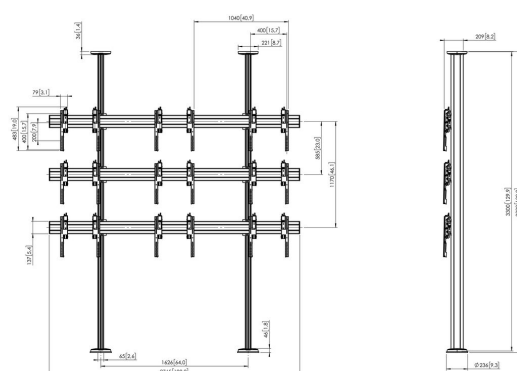

## FCVW3347 Mocowanie podłogowo-sufitowe do ścian z wideo o wymiarach 3x3

### Kluczowe atuty

- Szybki montaż
- Łatwa regulacja położenia w osi X-Y-Z
- Rozwiązanie dla każdej konfiguracji
- Atrakcyjny design
- Certyfikat TÜV-5

**Nie masz możliwości umieszczenia ściany z wideo o wymiarach 3x3 na ścianie? Firma Vogel's przygotowała kompletny zestaw profesjonalnego mocowania podłogowo-sufitowego ścian wideo. Ten zestaw do podłogowo-sufitowego montażu ścian wideo przeznaczony jest do instalacji ekranów LCD o przekątnej 47 cali (1194 mm) i maksymalnej wadze 53 kg (117 lb). Modułowy system jest szybki i łatwy w instalacji. Połącz płyty do montażu podłogowo-sufitowego z profilami PUC 29, płytami mocującymi oraz ramionami mocującymi monitora, aby stworzyć idealną ścianę ekranów wideo. Dzięki specjalnie zaprojektowanym ramionom mocującym (3D), istnieje możliwość łatwego ustawienia położenia dowolnego ekranu w osi X, Y i Z. Nawet po instalacji ekrany pozostają łatwo dostępne do celów konserwacji. Rozwiązanie podłogowo-sufitowe do ścian z wideo o wymiarach 3x3**

Rozmiar ekranu: 47 cali (1194 mm) Uchwyt: 2785 mm x 400 mm (110 cali x 15,7 cala) Maksymalna waga: 53 kg/ ekran Wysokość stropu: 3,30 m (130 cali) Zestaw składa się z następujących elementów: • 2x PFF 7965 płyta montażowa podłogowo-sufitowa, regulowana • 2x PFA 9132 wspornik do montażu podłogowo-sufitowego • 2x PUC 2933 profil 3300 mm • 3x PFB 3427 płyta mocująca ekranu • 9x PFB 3504 ramię

### Specyfikacja

Numer artykułu (SKU)	7933500
Kolor	Czarny
Kod EAN pojedynczego opakowania	8712285341588
Wysokość	3322
Szerokość	2765
Głębokość	209
Certyfikat TÜV	Tak
Gwarancja	5-letnia
Min. rozmiar ekranu (cale)	46
Maks. rozmiar ekranu (cale)	46
Maks. nośność (kg)	53
Maks. szerokość rozkładu otworów (mm)	2785
Maks. rozmiar ekranu (cale)	47
Maks. odległość pomiędzy otworami montażowymi w pionie (mm)	400
Min. rozmiar ekranu (cale)	46