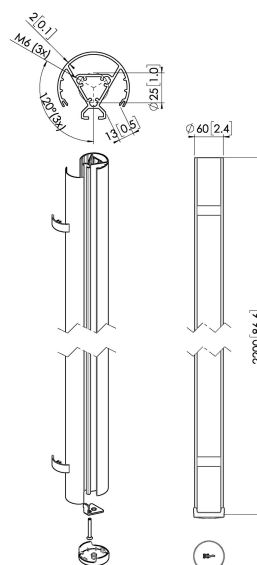

PUC 2422 Profil 220 cm czarna

Kluczowe atuty

- Stylowy i profesjonalny design
- Elementy modułowe
- Kabeldoorvoersysteem
- Także odpowiedni do skośnych sufitów
- Łatwy montaż

PUC 2422 jest słupkiem o długości 220 cm, stanowiącym część modularnego systemu Connect-it, dzięki któremu możesz stworzyć własne rozwiązanie do zamontowania małego lub średniego ekranu na suficie.

PUC 2422 Profil 220 cm czarna

Specyfikacja

Numer artykułu (SKU)	7224220
Kolor	Czarny
Kod EAN pojedynczego opakowania	8712285344503
Długość	2200
Szerokość	60
Certyfikat TÜV	Tak
Gwarancja	5-letnia
Maks. nośność (kg)	40
Wyświetlacze ustawione plecami do siebie	False