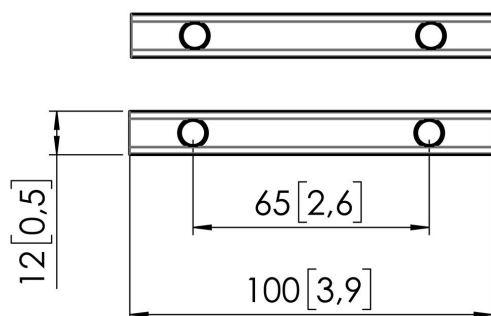

MOMO C2055 Accoppiatore di barre per interfaccia

Benefici chiave

- Altezza regolabile
- Compatibile con uno, due o un'intera serie di monitor
- Facile da installare
- Sistema modulare flessibile
- Certificato TÜV / 10 anni di garanzia

Costruisci il tuo braccio monitor ideale. L'accoppiatore di barre di interfaccia dritto MOMO C205 fa parte di MOMO Motion e Motion+. Appositamente progettato per collegare 2 barre di interfaccia. Infinite possibilità. Crea una configurazione multi-monitor dritta con pochi componenti. Gli accessori e i componenti del braccio per monitor MOMO si installano con una sola chiave allen (esagonale), integrata nel prodotto. In questo modo, avrai sempre lo strumento giusto a portata di mano.

MOMO C2055 Accoppiatore di barre per interfaccia

Specifiche

Massimo peso di carico (kg)	20
Massimo peso di carico (Lbs)	44.09
Numero dell'articolo (SKU)	7162054
EAN scatola singola	8712285359941
Colore	Argento
Garanzia	10 anni