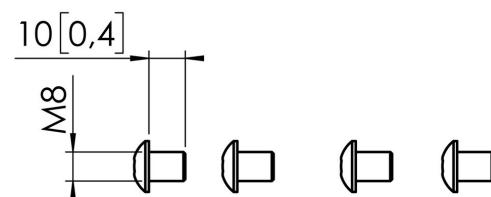

MOMO C2055 Accoppiatore di barre per interfaccia

Benefici chiave

- Altezza regolabile
- Compatibile con uno, due o un'intera serie di monitor
- Facile da installare
- Sistema modulare flessibile
- Certificato TÜV / 10 anni di garanzia

Costruisci il tuo braccio monitor ideale. L'accoppiatore di barre di interfaccia dritto MOMO C205 fa parte di MOMO Motion e Motion+. Appositamente progettato per collegare 2 barre di interfaccia. Infinite possibilità. Crea una configurazione multi-monitor dritta con pochi componenti. Gli accessori e i componenti del braccio per monitor MOMO si installano con una sola chiave allen (esagonale), integrata nel prodotto. In questo modo, avrai sempre lo strumento giusto a portata di mano.

MOMO C2055 Accoppiatore di barre per interfaccia

Specifiche

Massimo peso di carico (kg)	20
Massimo peso di carico (Lbs)	44.09
Numero dell'articolo (SKU)	7162054
EAN scatola singola	8712285359941
Colore	Argento
Garanzia	10 anni