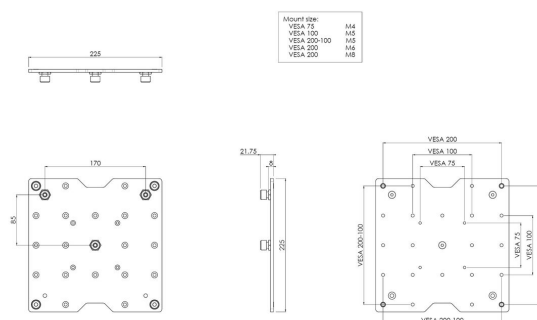

S063.0300 soporte de pared para pantalla

Las pantallas deben estar equipadas con un soporte con acoplamiento de tres puntos. Combinándolo con pernos de acoplamiento adicionales (opcional), también puede utilizarse como un acoplamiento de cuatro puntos. Apto para VESA 75, 100, 200(-100) Perno de acoplamiento adicional y opcional para acoplamiento de cuatro puntos Perfecto para instalaciones de alquiler

Smart
metals
MOUNTING SOLUTIONS

S063.0300 soporte de pared para pantalla

Smart
metals
INDUSTRIAL SOLUTIONS

Especificaciones

Carga máx. de peso (kg)	50
Carga máx. de peso (Lbs)	110.23
Orientación	Horizontal / Vertical
Longitud	225
Anchura	225
Profundidad	22
Número de artículo (SKU)	S063.0300
Caja individual EAN	8718868872463
Color	Negro
Garantía	5 años