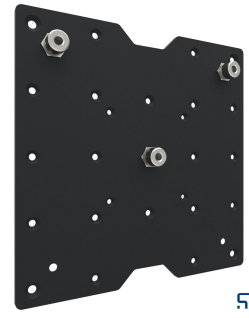

S063.0300 soporte de pared para pantalla

Las pantallas deben estar equipadas con un soporte con acoplamiento de tres puntos. Combinándolo con pernos de acoplamiento adicionales (opcional), también puede utilizarse como un acoplamiento de cuatro puntos. Apto para VESA 75, 100, 200(-100) Perno de acoplamiento adicional y opcional para acoplamiento de cuatro puntos Perfecto para instalaciones de alquiler

Smart
metals
MOUNTING SOLUTIONS

S063.0300 soporte de pared para pantalla

Smart
metals
INDUSTRIAL SOLUTIONS

Especificaciones

Carga máx. de peso (kg)	50
Carga máx. de peso (Lbs)	110.23
Orientación	Horizontal / Vertical
Longitud	225
Anchura	225
Profundidad	22
Número de artículo (SKU)	S063.0300
Caja individual EAN	8718868872463
Color	Negro
Garantía	5 años