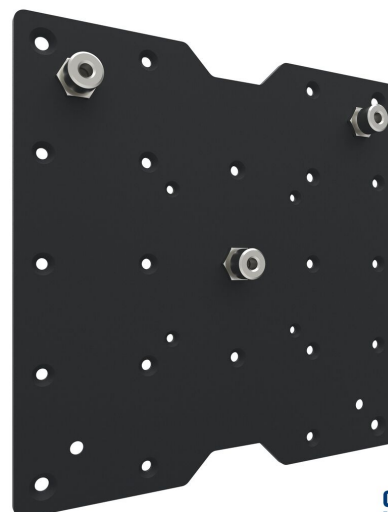

S063.0300 soporte de pared para pantalla

Las pantallas deben estar equipadas con un soporte con acoplamiento de tres puntos. Combinándolo con pernos de acoplamiento adicionales (opcional), también puede utilizarse como un acoplamiento de cuatro puntos. Apto para VESA 75, 100, 200(-100) Perno de acoplamiento adicional y opcional para acoplamiento de cuatro puntos Perfecto para instalaciones de alquiler

Smart
metals
MOUNTING SOLUTIONS

S063.0300 soporte de pared para pantalla

Smart
metals
INDUSTRIAL SOLUTIONS

Especificaciones

Carga máx. de peso (kg)	50
Carga máx. de peso (Lbs)	110.23
Orientación	Horizontal / Vertical
Longitud	225
Anchura	225
Profundidad	22
Número de artículo (SKU)	S063.0300
Caja individual EAN	8718868872463
Color	Negro
Garantía	5 años