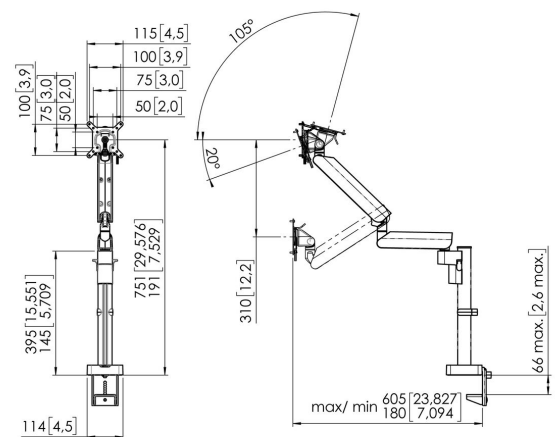

MOMO 4137 Monitor arm Motion Plus (wit)

Belangrijke voordelen

- In hoogte verstelbaar
- Geschikt voor één, twee of een hele reeks monitoren
- Gemakkelijk en zonder gereedschap te monteren
- Flexibel modulair systeem
- TÜV gecertificeerd / 10 jaar garantie

De ergonomische Monitor arm voor iedere werkplek MOMO 4137 is een dynamische Monitor arm, speciaal ontworpen voor monitoren die regelmatig in hoogte versteld worden. Bijvoorbeeld op flexwerkplekken. De Monitor arm is geschikt voor schermen tot 43 inch en een gewicht van maximaal 10 kg.

MOMO 4137 Monitor arm Motion Plus (wit)

Specificaties

Min. grootte beeldscherm (inch)	10
Max. grootte beeldscherm (inch)	43
Max. grootte beeldscherm (inch)	43
Universeel of vast gatenpatroon	Vast
Max. hoogte van interface (mm)	115
Max. breedte van interface (mm)	115
Max. laadgewicht (kg)	10
Max. laadgewicht (Lbs)	22.05
Max. midden scherm	751
Max. dikte bureau	66
Draaien	Tot 180°
Aantal scharnierpunten	3
Roteren	Tot 180°
Kantelen	Kantelsysteem -20°/+105°
Hoogte aanpassing	Mechanische veer, OneFingerMovement
Verstelbare diepte	Ja
Verstelbare hoogte	Ja
Monteer mogelijkheden	Aan en door het bureau
Artikelnummer (SKU)	7141371
EAN enkele doos	8712285353642
Kleur	Wit
TÜV-gecertificeerd	Ja
Garantie	10 jaar