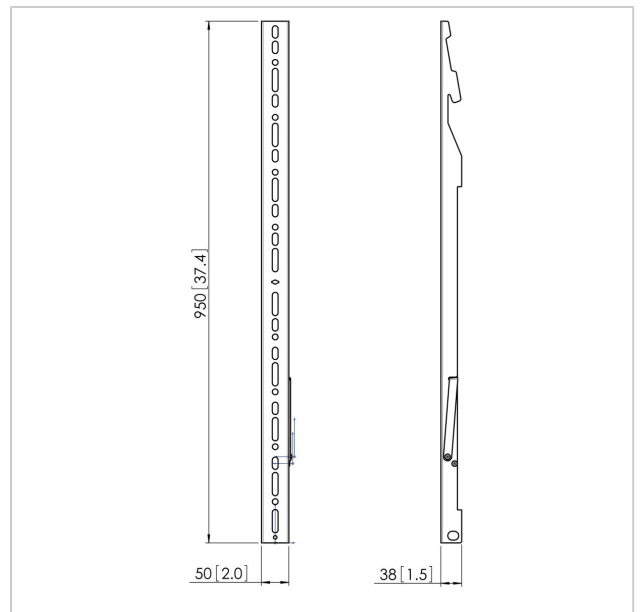

PFW 5909 Display interface strips

Artikelnummer (SKU)
Kleur

7311350
Zwart

Belangrijke voordelen

- Modulair

Vogel's Professional introduceert een nieuw assortiment modulaire wandsteunen voor extra grote displays. De modulaire wandsteun is speciaal ontworpen voor displays vanaf 65 inch en groter, met een maximale montagebevestiging van 1370x1400 mm en een maximaal gewicht van 160 kg.

PFW 5909 Display interface strips

www.vogels.com

VOGEL'S HOLDING BV 2019 (c) Alle rechten voorbehouden.
Drukfouten, technische aanpassingen en prijswijzigingen
voorbehouden.
Datum:2019-05-15

Specificaties

Numer producttype	PFW 5909
Artikelnummer (SKU)	7311350
Kleur	Zwart
EAN enkele doos	8712285319228
Garantie	5 jaar
Max. laadgewicht (kg)	160
Max. formaat bout	M16
Max. hoogte van interface (mm)	950
Max. breedte van interface (mm)	50
Max. verticaal gatenpatroon (mm)	900
Min. grootte beeldscherm (inch)	65
Min. verticaal gatenpatroon (mm)	200
Positie	Horizontaal / Verticaal
Onderhoudspositie	Ja