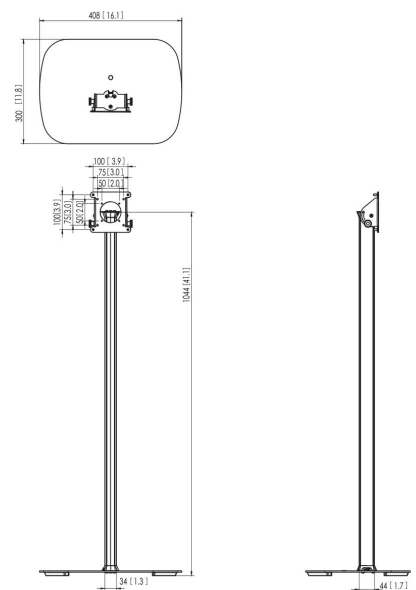

PTA 3101 Supporto da pavimento

Il modello PTA 3101 è un supporto da pavimento progettato per l'uso insieme alle custodie sicure per tablet PTS di Vogel's.

PTA 3101 Supporto da pavimento

Specifiche

Numero dell'articolo (SKU)	7493110
Colore	Nero
EAN scatola singola	8712285334726
Altezza	1000
Certificazione TÜV	Sì
Inclinazione	Inclinazione fino a 90°
Garanzia	5 anni
Massimo peso di carico (kg/Lbs)	3 / 6.61
Altezza massima dell'interfaccia (mm)	120
Larghezza massima dell'interfaccia (mm)	120
Gestione del cablaggio	Gestione dei cavi integrata
Distanza massima dal pavimento - centro di visione (mm)	1000
Dimensione massima dello schermo (pollici)	26
Dimensione minima dello schermo (pollici)	7
Struttura con misure standard o universali	Fisso