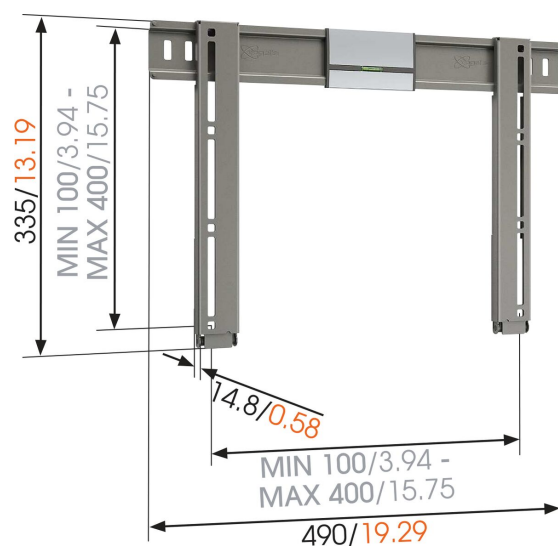

THIN 205 UltraThin Фиксированный кронштейн для телевизора

Convierta su pantalla plana en una obra de arte gracias al soporte para TV THIN 205 UltraThin. Gracias a su diseño ultra fino, puede colocar su televisor tan cerca de la pared como desee, lo que convierte a este soporte de pared para TV en una opción perfecta para su salón, la habitación de los niños o cualquier otro cuarto en el que no disponga de mucho espacio. Este soporte para TV es casi invisible, ya que permite que su pantalla quede a tan solo 1,5 cm de distancia de la pared.

mm/inch
VESA mounting holes

THIN 205 UltraThin фиксированный кронштейн для телевизора

Especificaciones

Número de artículo (SKU)	8392052
Color	Gris
Caja individual EAN	8712285319501
Tamaño de producto	M
Certificación TÜV	Si
Garantía	Vida útil
Tamaño mín. de pantalla (pulgadas)	26
Tamaño máx. de pantalla (pulgadas)	55
Carga máx. de peso (kg/Lbs)	25 / 55.12
Min. hole pattern	50mm x 50mm
Max. hole pattern	400mm x 400mm
Tamaño máx. de perno	M8
Altura máx. de interfaz (mm)	337
Anchura máx. de interfaz (mm)	490
Certificaciones	TÜV
Profundidad máx. de pantalla (mm)	150
Distancia mín. a la pared (mm / inch)	15 / 0.59
Posición de mantenimiento	Si
Nivel de burbuja incluido	Si
Patrón de orificios universal o fijo	Universal