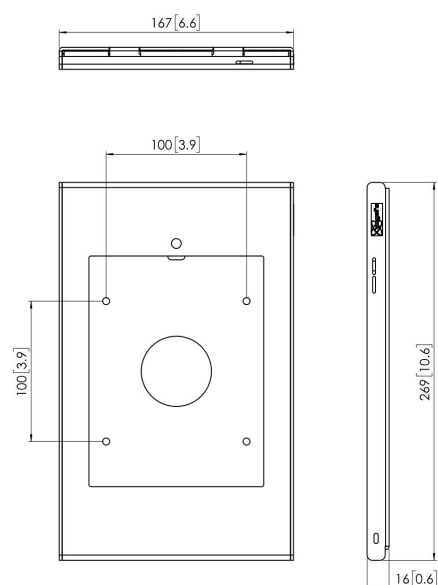

## PTS 1226 TabLock pour iPad mini (2019)

Les tablettes comme les iPad sont de plus en plus utilisées dans des endroits publics comme les magasins de détail, les musées ou les salles d'exposition. Vogel's Professional a mis au point un étui sécurisé pour les iPad mini appelé TabLock. TabLock permet d'éviter tout vol ou utilisation non autorisée de la tablette.

## PTS 1226 TabLock pour iPad mini (2019)

### Spécifications

N° d'article (SKU)	7495354
Couleur	Argent
EAN emballage unitaire	8712285333620
Hauteur	269
Largeur	167
Profondeur	16
Garantie	5 ans
Options de bureau	Support de table fixe Pied de table fixe Pied de table autonome
Verrouillable	True
Bouton Start tablette caché ou accessible	Caché