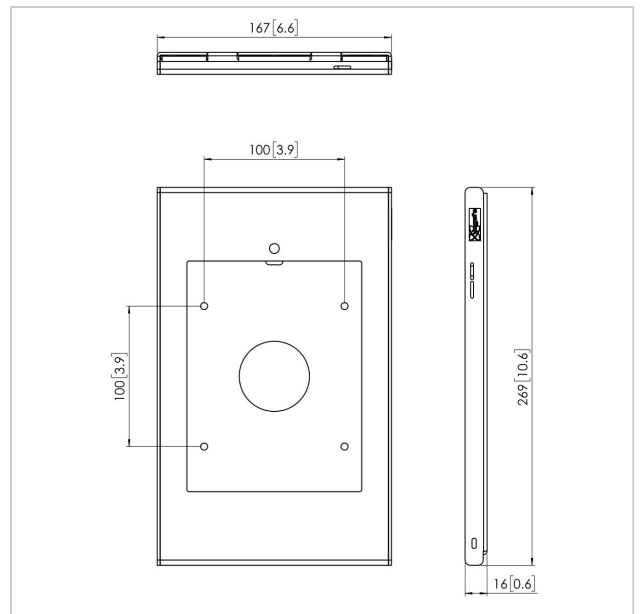

Nous avons conçu un étui fin et élégant, en aluminium et en acier de qualité supérieure, permettant de protéger un iPad dans des environnements publics. L'étui sécurisé TabLock pour iPad peut être monté directement au mur, ou sur n'importe quel support Vogel's compatible grâce aux trous de montage VESA 100x100 mm. L'étui sécurisé TabLock, doté d'un nouveau mécanisme de fermeture unique avec une clé et une serrure, peut être ouvert rapidement et facilement si nécessaire. Vogel's Professional développe régulièrement de nouveaux Tablocks. Consultez notre site Web pour découvrir les dernières actualités.

## Spécifications

N° type produit	PTS 1226
N° d'article (SKU)	7495354
Couleur	Argent
EAN emballage unitaire	8712285333620
Hauteur	269
Largeur	167
Profondeur	16
Garantie	5 ans
Options de bureau	Support de table fixe Pied de table fixe Pied de table autonome
Verrouillable	True
Bouton Start tablette caché ou accessible	Caché