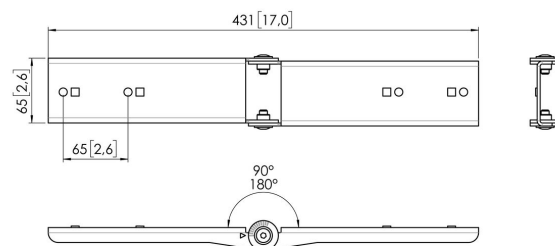

Composant coupleur de barre d'interface MOMO C204 (blanc)

Principaux avantages

- Réglable en hauteur
- Convient pour un, deux ou toute une série de moniteurs
- Installation facile
- Système modulaire flexible
- Certifié TÜV / garantie de 10 ans

Construisez votre bras de moniteur idéal. Le composant coupleur de barre MOMO C204 fait partie de la gamme MOMO Motion et Motion+. Spécialement conçu pour connecter 2 barres d'interface. Des possibilités infinies. Créez une configuration multi-moniteur avec seulement quelques composants. Y compris les positions droites et angulaires. Les accessoires et composants du bras du moniteur MOMO s'installent à l'aide d'une seule clé Allen (hexagonale), astucieusement intégrée au produit. Ainsi, vous aurez toujours le bon outil à portée de main.

Composant coupleur de barre d'interface MOMO C204 (blanc)

Spécifications

N° d'article (SKU)	7162041
Couleur	Blanc
EAN emballage unitaire	8712285354281
Certifié TÜV	Oui
Garantie	10 ans

VOGEL'S HOLDING BV (©)