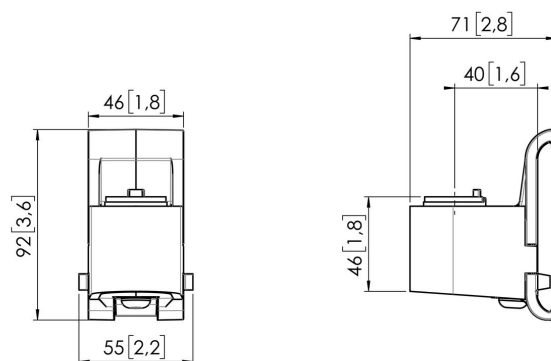

MOMO C203 Adapter voor Interface plaat component (zwart)

Belangrijke voordelen

- In hoogte verstelbaar
- Geschikt voor één, twee of een hele reeks monitoren
- Eenvoudige installatie
- Flexibel modulair systeem
- TÜV gecertificeerd / 10 jaar garantie

Stel je ideale Monitor arm samen Het MOMO C203 Adapter voor interface plaat component is onderdeel van MOMO Motion en Motion+. Speciaal ontworpen om Monitor arm of interface aan de interface plaat te monteren. Eindeloze mogelijkheden Met slechts enkele componenten kan je zelfs een multi-monitor opstelling maken. Zowel in rechte als gebogen positie. Je installeert de MOMO Monitor arm accessoires en componenten met slechts één inbussleutel, die slim in het product zit verwerkt. Je hebt dus altijd het juiste gereedschap bij de hand.

MOMO C203 Adapter voor Interface plaat component (zwart)

Specificaties

Artikelnummer (SKU)	7162030
Kleur	Zwart
EAN enkele doos	8712285354229
Hoogte	92
Breedte	55
Diepte	71
TÜV-gecertificeerd	Ja
Garantie	10 jaar
Rotatie stop	True