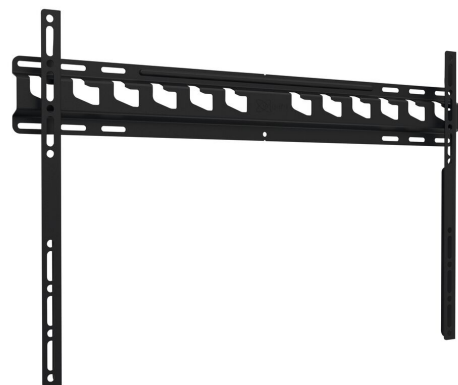

## MA4000 Support TV Fixe

### Principaux avantages

- Fixez votre téléviseur exactement où vous le voulez
- Testé à 3 fois le poids maximum du téléviseur
- Facile à enlever pour installer vos câbles
- Évitez les reflets : inclinaison jusqu'à 15°
- Qualité fiable à un prix abordable

### Pour les téléviseurs de 40 à 80 pouces (203 cm)

Vous avez un téléviseur très lourd ou vous aimez simplement une grande sécurité ? Le MA 4000 permet de fixer votre téléviseur pesant jusqu'à 80 kg (entre 40 et 80 pouces) au mur. Quoi qu'il arrive.

# Spécifications

N° d'article (SKU)	8574000
Couleur	Noir
EAN emballage unitaire	8712285337123
Dimensions du produit	L
Certifié TÜV	Oui
Garantie	2 ans
Dimensions min. écran (pouce)	40
Dimensions max. écran (pouce)	80
Charge max. (k/Lbs)	80 / 176.37
Min. hole pattern	100mm x 100mm
Max. hole pattern	600mm x 400mm
Dim. max. boulon	M8
Hauteur max. interface (mm)	420
Largeur max. interface (mm)	668
Certifications	TÜV
Distance min. au mur (mm / inch)	30 / 1.18
Modèle universel ou fixe de trous de fixation	Universel