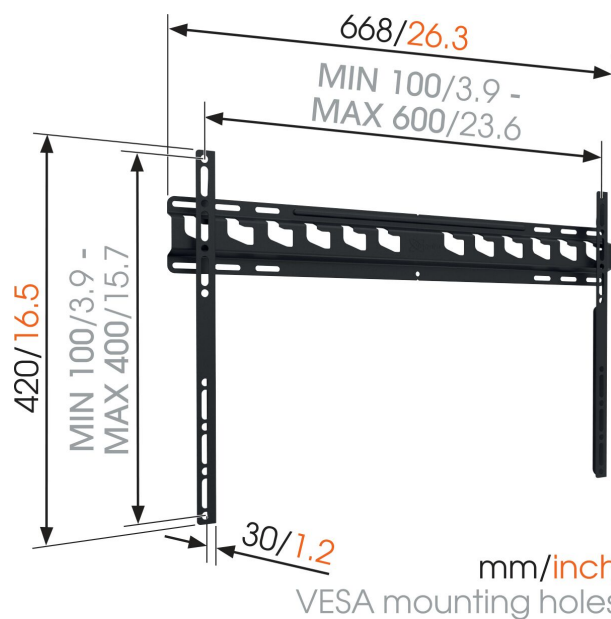

### Principaux avantages

- Fixez votre téléviseur exactement où vous le voulez
- Testé à 3 fois le poids maximum du téléviseur
- Facile à enlever pour installer vos câbles
- Évitez les reflets : inclinaison jusqu'à 15°
- Qualité fiable à un prix abordable

### Pour les téléviseurs de 40 à 80 pouces (203 cm)

Vous avez un téléviseur très lourd ou vous aimez simplement une grande sécurité ? Le MA 4000 permet de fixer votre téléviseur pesant jusqu'à 80 kg (entre 40 et 80 pouces) au mur. Quoi qu'il arrive.

# Spécifications

N° d'article (SKU)	8574000
Couleur	Noir
EAN emballage unitaire	8712285337123
Dimensions du produit	L
Certifié TÜV	Oui
Garantie	2 ans
Dimensions min. écran (pouce)	40
Dimensions max. écran (pouce)	80
Charge max. (k/Lbs)	80 / 176.37
Min. hole pattern	100mm x 100mm
Max. hole pattern	600mm x 400mm
Dim. max. boulon	M8
Hauteur max. interface (mm)	420
Largeur max. interface (mm)	668
Certifications	TÜV
Distance min. au mur (mm / inch)	30 / 1.18
Modèle universel ou fixe de trous de fixation	Universel