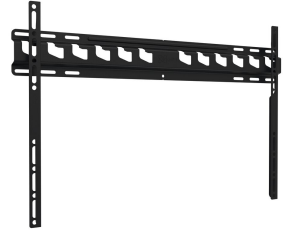

## MA4000 Support TV Fixe

### Principaux avantages

- Fixez votre téléviseur exactement où vous le voulez
- Testé à 3 fois le poids maximum du téléviseur
- Facile à enlever pour installer vos câbles
- Évitez les reflets : inclinaison jusqu'à 15°
- Qualité fiable à un prix abordable

### Pour les téléviseurs de 40 à 80 pouces (203 cm)

Vous avez un téléviseur très lourd ou vous aimez simplement une grande sécurité ? Le MA 4000 permet de fixer votre téléviseur pesant jusqu'à 80 kg (entre 40 et 80 pouces) au mur. Quoi qu'il arrive.

# Spécifications

N° d'article (SKU)	8574000
Couleur	Noir
EAN emballage unitaire	8712285337123
Dimensions du produit	L
Certifié TÜV	Oui
Garantie	2 ans
Dimensions min. écran (pouce)	40
Dimensions max. écran (pouce)	80
Charge max. (k/Lbs)	80 / 176.37
Min. hole pattern	100mm x 100mm
Max. hole pattern	600mm x 400mm
Dim. max. boulon	M8
Hauteur max. interface (mm)	420
Largeur max. interface (mm)	668
Certifications	TÜV
Distance min. au mur (mm / inch)	30 / 1.18
Modèle universel ou fixe de trous de fixation	Universel