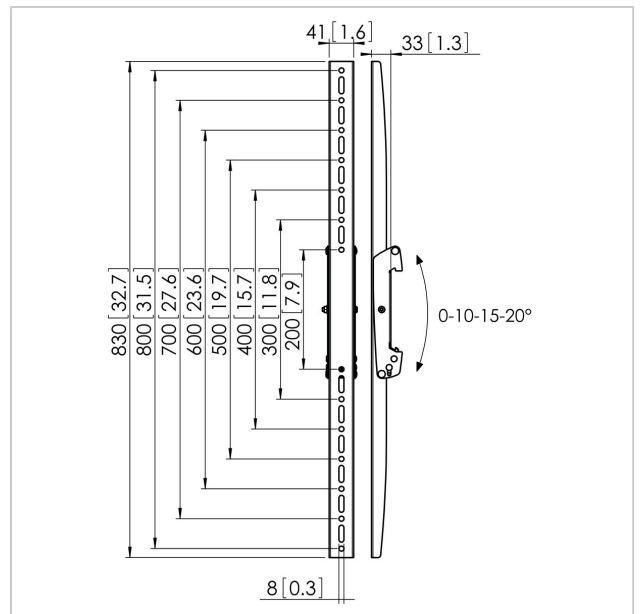

## PFS 3308 Display interface strips tilt

Número de artículo (SKU) 7233080  
Color Negro

### Beneficios clave

- Modular
- Instalación rápida y sencilla
- Prevención antirrobo
- Funcionalidad de inclinación en pasos

Las bandas para interfaces de pantalla PFS 3308 forman parte del sistema modular Connect-it con el que podrá crear su propia solución de techo para pantallas medianas y grandes.

El modelo PFB 3308 es apto para pantallas medianas y grandes hasta 80 kg con un ajuste vertical máximo de 800 mm. Para una solución completa de techo, combine estas bandas para interfaces de pantalla con una de las placas de techo Connect-it (PUC 1060/ 1070/ 1080/ 1090), un tubo Connect-it (PUC 2508/ 2515/ 2530) y una barra de interfaz Connect-it (PFB 3405/ 3407/ 3409/ 3411).

## Especificaciones

Número de tipo de producto	PFS 3308
Número de artículo (SKU)	7233080
Color	Negro
Caja individual EAN	8712285318924
Altura	830
Certificación TÜV	Si
Inclinación	Abatible hasta 20°
Garantía	5 años
Carga máx. de peso (kg)	80
Tamaño máx. de perno	M8
Altura máx. de interfaz (mm)	830
Anchura máx. de interfaz (mm)	41
Excepciones de Connect It	2x back-to-back
Patrón de orificio vertical máx. (mm)	800
Patrón de orificio vertical mín. (mm)	200
Posición de mantenimiento	No