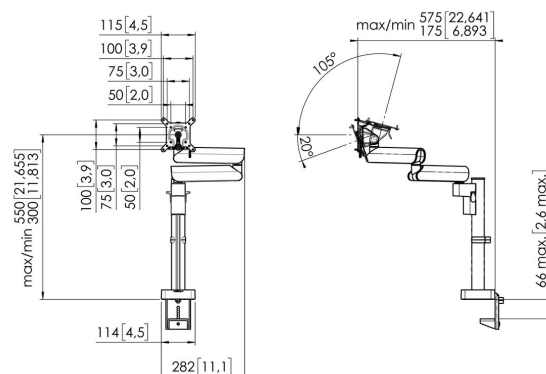

## MOMO 2137 Braccio per monitor Motion (nero)

### Benefici chiave

- Altezza regolabile
- Compatibile con uno, due o un'intera serie di monitor
- Facile da installare
- Sistema modulare flessibile
- Certificato TÜV / 10 anni di garanzia

Il braccio per monitor ergonomico per ogni posto di lavoro MOMO 2137 è un braccio per monitor dinamico appositamente progettato per i monitor montati a muro. Il braccio per monitor può sopportare schermi fino a 43 pollici che pesano fino a 20 kg.

### Specifiche

Dimensione minima dello schermo (pollici)	10
Dimensione massima dello schermo (pollici)	43
Dimensione massima dello schermo (pollici)	43
Struttura con misure standard o universali	Fisso
Altezza massima dell'interfaccia (mm)	115
Larghezza massima dell'interfaccia (mm)	115
Massimo peso di carico (kg)	20
Massimo peso di carico (Lbs)	44.09
Centratura max. Display	550
Spessore scrivania max.	66
Rotazione	A 180°
Numero di punti perno	3
Ruotare	A 180°
Inclinazione	Inclinazione -20°/+105°
Regolazione in altezza	Funzionamento manuale
Profondità regolabile	Si
Altezza regolabile	Si
Possibilità di montaggio	Sulla scrivania e attraverso
Numero dell'articolo (SKU)	7121370
EAN scatola singola	8712285353826
Colore	Nero
Certificazione TÜV	Si
Garanzia	10 anni