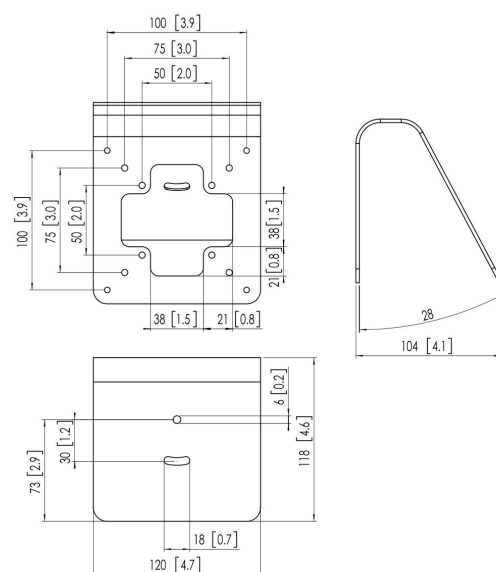

## PTA 3103 Montage mural / de table

PTA 3103 est un support de table / mural conçu pour être utilisé en combinaison avec les étuis sécurisés pour tablette PTS (TabLock) de Vogel's.

## PTA 3103 Montage mural / de table

# Spécifications

N° d'article (SKU)	7493130
Couleur	Noir
EAN emballage unitaire	8712285335242
Certifié TÜV	Oui
Garantie	5 ans
Charge max. (kg)	10
Hauteur max. interface (mm)	120
Largeur max. interface (mm)	120
Options de bureau	Support de table fixe
Profondeur max. interface (mm)	105
Dimensions max. écran (pouce)	26
Dimensions min. écran (pouce)	7
Modèle universel ou fixe de trous de fixation	Fixe