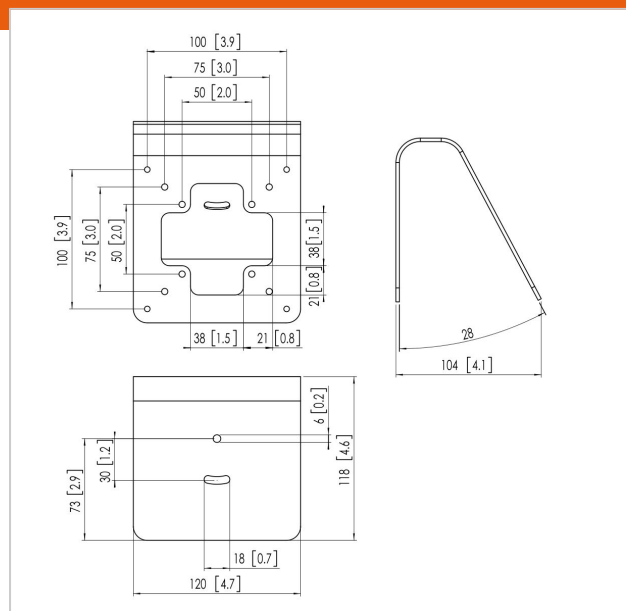

## PTA 3103 Montage mural / de table

N° d'article (SKU)  
Couleur

7493130  
Noir

### Principaux avantages

- Design haut de gamme élégant
- Rangement des câbles
- Protection antivol

PTA 3103 est un support de table / mural conçu pour être utilisé en combinaison avec les étuis sécurisés pour tablette PTS (TabLock) de Vogel's.

TabLock est fixée au support avec des vis à l'intérieur de les étuis sécurisés pour tablette. L'angle d'inclinaison est fixe. Le support peut être utilisé pour un montage mural et sur table.

## Spécifications

N° type produit	PTA 3103
N° d'article (SKU)	7493130
Couleur	Noir
EAN emballage unitaire	8712285335242
Certifié TÜV	Oui
Garantie	5 ans
Charge max. (kg)	10
Hauteur max. interface (mm)	120
Largeur max. interface (mm)	120
Profondeur max. interface (mm)	105
Dimensions max. écran (pouce)	26
Dimensions min. écran (pouce)	7
Modèle universel ou fixe de trous de fixation	Fixe