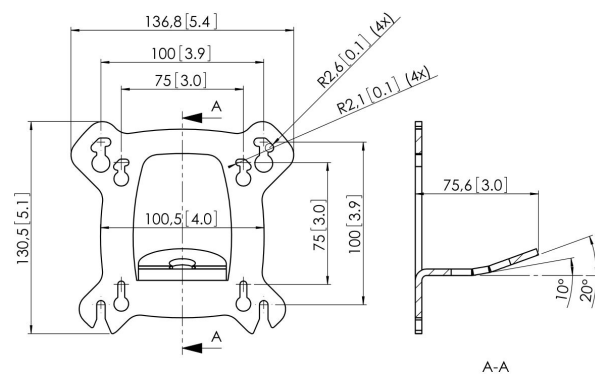

## PFI 3010 Interfaccia per schermi

L'interfaccia PFI 3010 fa parte del sistema modulare Connect-it che vi consente di creare la vostra soluzione da soffitto per schermi di piccola e media dimensione.

### Specifiche

Numero dell'articolo (SKU)	7230100
Colore	Nero
EAN scatola singola	8712285317262
Certificazione TÜV	Sì
Inclinazione	Inclinazione fino a 20°
Garanzia	5 anni
Massimo peso di carico (kg)	30
Dimensione massima del bullone	M6
Altezza massima dell'interfaccia (mm)	130
Larghezza massima dell'interfaccia (mm)	137
Dimensione massima dello schermo (pollici)	23
Dimensione minima dello schermo (pollici)	15