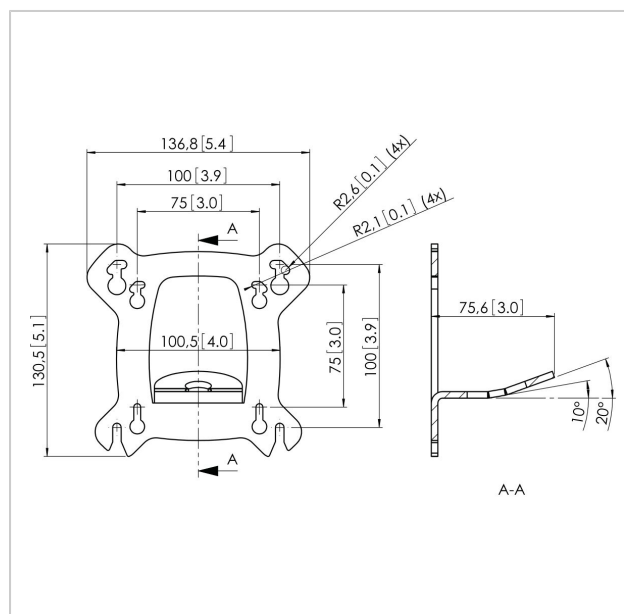

Il PFI 3010 è adatto per schermi di piccole e medie dimensioni (VESA 75x75, 100x100 mm) fino a 30 kg. Questa interfaccia è dotata di una funzione di livellamento e inclinazione (incrementabile di 0-10-20°). Per una soluzione da soffitto completa combinate questa interfaccia per schermi con una delle piastre da soffitto

### Specifiche

Numero del tipo di prodotto	PFI 3010
Numero dell'articolo (SKU)	7230100
Colore	Nero
EAN scatola singola	8712285317262
Certificazione TÜV	Sì
Inclinazione	Inclinazione fino a 20°
Garanzia	5 anni
Massimo peso di carico (kg)	30
Dimensione massima del bullone	M6
Altezza massima dell'interfaccia (mm)	130
Larghezza massima dell'interfaccia (mm)	137