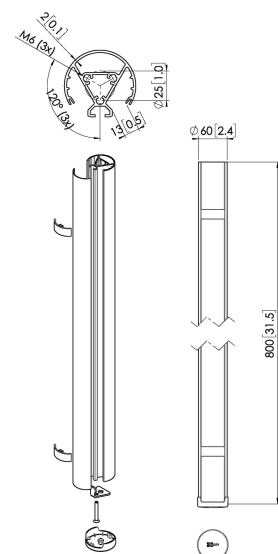

PUC 2408 Deckenabhängungsprofil

Entscheidende Vorteile

- Elegantes erstklassiges Design
- Modulare Komponenten
- Kabelführung
- Auch für geneigte Decken geeignet
- Einfache Installation

Das PUC 2408 ist ein 80 cm Profil und Teil des modularen Connect-it-Systems, mit dem Sie Ihre eigene Deckenlösung für kleine bis mittelgroße Bildschirme zusammenstellen können.

PUC 2408

Deckenabhängungsprofil

Technische Daten

Artikelnummer (SKU)	7224080
Farbe	Schwarz
EAN-Einzelbox	8712285344428
Länge	800
Breite	60
TÜV-zertifiziert	Ja
Garantie	5 Jahre
Max. Gewichtslast (kg)	40
Bildschirme Rückseite an Rückseite	False