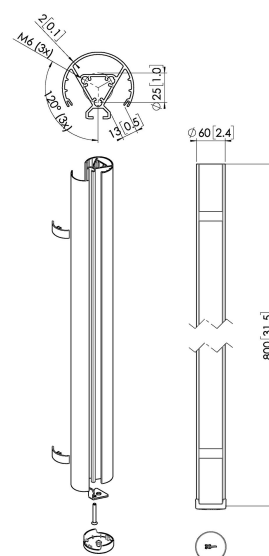

PUC 2408 Deckenabhängungsprofil

Entscheidende Vorteile

- Elegantes erstklassiges Design
- Modulare Komponenten
- Kabelführung
- Auch für geneigte Decken geeignet
- Einfache Installation

Das PUC 2408 ist ein 80 cm Profil und Teil des modularen Connect-it-Systems, mit dem Sie Ihre eigene Deckenlösung für kleine bis mittelgroße Bildschirme zusammenstellen können.

PUC 2408

Deckenabhängungsprofil

Technische Daten

Artikelnummer (SKU)	7224080
Farbe	Schwarz
EAN-Einzelbox	8712285344428
Länge	800
Breite	60
TÜV-zertifiziert	Ja
Garantie	5 Jahre
Max. Gewichtslast (kg/Lbs)	40 / 88.18
Bildschirme Rückseite an Rückseite	False