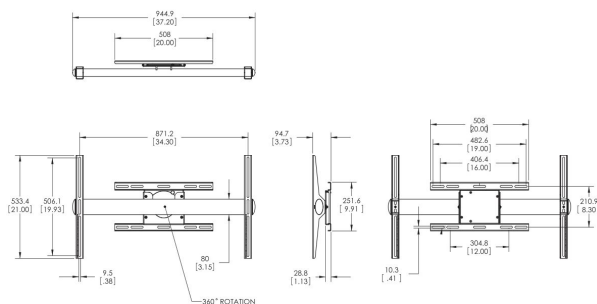

PFW 6854 Настенное крепление для дисплея, разворачиваемое

Данное крепление имеет функцию вращения на 360°, подходит для дисплеев диагональю 42-65 дюймов и весом до 72 кг.

PFW 6854 Настенное крепление для дисплея, разворачиваемое

Характеристики

Артикул (SKU)	7368540
Цвет	Черный
Код EAN отдельной коробки	8712285323447
Сертифицирован TÜV	Да
Поворот	До 360°
Гарантия	5 лет
Мин. размер экрана (дюймов)	42
Макс. размер экрана (дюймов)	65
Макс. весовая нагрузка (кг/фунты)	72 / 158.73
Макс. высота крепежного элемента (мм)	533
Макс. ширина крепежного элемента (мм)	945
Варианты с замком	Без блокировки
Макс. расстояние между крепежными отверстиями по горизонтали (мм)	870
Макс. размер экрана (дюймов)	65
Макс. расстояние между крепежными отверстиями по вертикали (мм)	505
Мин. расстояние до стены (мм / inch)	95 / 3.74
Мин. расстояние между крепежными отверстиями по горизонтали (мм)	200
Мин. размер экрана (дюймов)	42
Мин. расстояние между крепежными отверстиями по вертикали (мм)	200
Ориентация	Альбомная или портретная ориентация