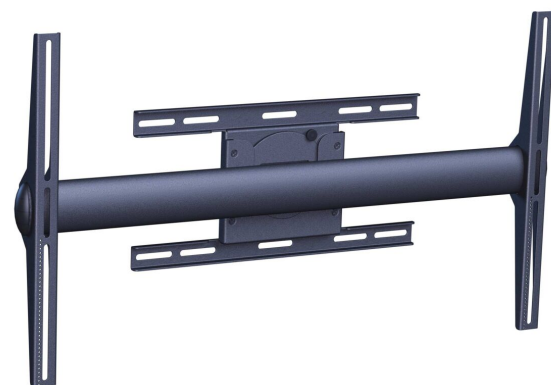

PFW 6854 Настенное крепление для дисплея, разворачиваемое

Данное крепление имеет функцию вращения на 360°, подходит для дисплеев диагональю 42-65 дюймов и весом до 72 кг.

PFW 6854 Настенное крепление для дисплея, разворачиваемое

Характеристики

Артикул (SKU)	7368540
Цвет	Черный
Код EAN отдельной коробки	8712285323447
Сертифицирован TÜV	Да
Поворот	До 360°
Гарантия	5 лет
Мин. размер экрана (дюймов)	42
Макс. размер экрана (дюймов)	65
Макс. весовая нагрузка (кг/фунты)	72 / 158.73
Макс. высота крепежного элемента (мм)	533
Макс. ширина крепежного элемента (мм)	945
Варианты с замком	Без блокировки
Макс. расстояние между крепежными отверстиями по горизонтали (мм)	870
Макс. размер экрана (дюймов)	65
Макс. расстояние между крепежными отверстиями по вертикали (мм)	505
Мин. расстояние до стены (мм / inch)	95 / 3.74
Мин. расстояние между крепежными отверстиями по горизонтали (мм)	200
Мин. размер экрана (дюймов)	42
Мин. расстояние между крепежными отверстиями по вертикали (мм)	200
Ориентация	Альбомная или портретная ориентация