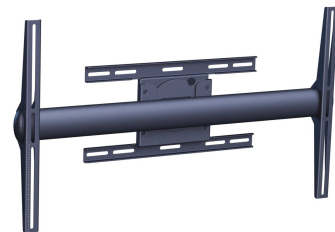

PFW 6854 Настенное крепление для дисплея, разворачиваемое

Данное крепление имеет функцию вращения на 360°, подходит для дисплеев диагональю 42-65 дюймов и весом до 72 кг.

PFW 6854 Настенное крепление для дисплея, разворачиваемое

Характеристики

Артикул (SKU)	7368540
Цвет	Черный
Код EAN отдельной коробки	8712285323447
Сертифицирован TÜV	Да
Поворот	До 360°
Гарантия	5 лет
Мин. размер экрана (дюймов)	42
Макс. размер экрана (дюймов)	65
Макс. весовая нагрузка (кг/фунты)	72 / 158.73
Макс. высота крепежного элемента (мм)	533
Макс. ширина крепежного элемента (мм)	945
Варианты с замком	Без блокировки
Макс. расстояние между крепежными отверстиями по горизонтали (мм)	870
Макс. размер экрана (дюймов)	65
Макс. расстояние между крепежными отверстиями по вертикали (мм)	505
Мин. расстояние до стены (мм / inch)	95 / 3.74
Мин. расстояние между крепежными отверстиями по горизонтали (мм)	200
Мин. размер экрана (дюймов)	42
Мин. расстояние между крепежными отверстиями по вертикали (мм)	200
Ориентация	Альбомная или портретная ориентация