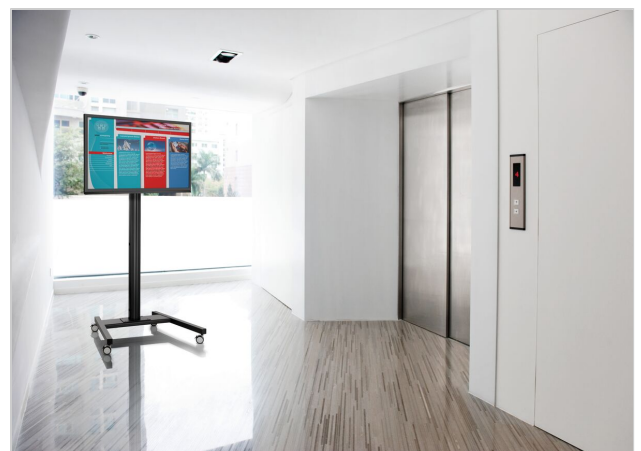

T1544B Trolley

N° d'article (SKU)
Couleur

7953010
Noir

Principaux avantages

- Design haut de gamme élégant
- Rangement des câbles
- Installation rapide et simple

Trolley kit T1544

Taille d'écran: Installation: 400x400 Charge maximale: 80 kg - 176 lbs Kit composé de: • 1x PFT 8520 Châssis de trolley • 1x PUC 2715 Tube 150 cm • 1x PFB 3405 La barre d'interface • 1x PFS 3304 Bandes interface

T1544B Trolley

VOGEL'S HOLDING BV 2019 (c) Tous droits réservés.
Sous réserve d'erreurs d'impression et de modifications
techniques ou de prix.
Date :2020-08-26

www.vogels.com

Spécifications

N° type produit	T1544	Modèle universel ou fixe de trous	Fixe
N° d'article (SKU)	7953010	de fixation	
Couleur	Noir		
EAN emballage unitaire	8712285332982		
Hauteur	1641		
Largeur	979		
Profondeur	821		
Certifié TÜV	Oui		
Inclinaison	Inclinaison jusqu'à 20°		
Garantie	5 ans		
Charge max. (kg)	80		
Dim. max. boulon	M8		
Hauteur max. interface (mm)	450		
Largeur max. interface (mm)	515		
Distance max. au sol - centre écran (mm)	1541		
Modèle max. trous de fixations hor. (mm)	450		
Dimensions max. écran (pouce)	65		
Modèle max. trous de fixation vert. (mm)	420		
Modèle min. trous de fixations hor. (mm)	100		
Modèle min. trous de fixation vert. (mm)	100		