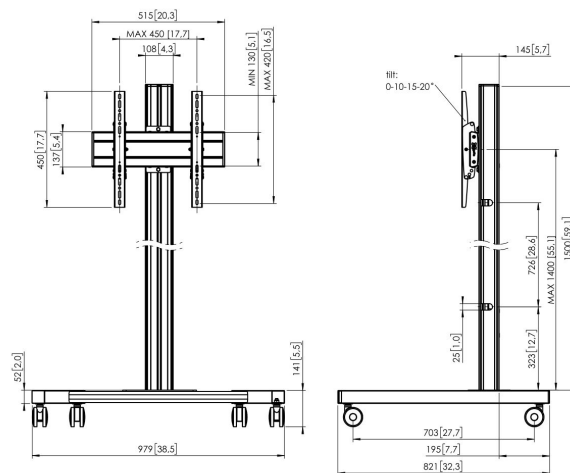

T1544B Trolley

Trolley kit T1544

Taille d'écran: Installation: 400x400 Charge maximale: 80 kg
 - 176 lbs Kit composé de: • 1x PFT 8520 Châssis de trolley • 1x
 PUC 2715 Tube 150 cm • 1x PFB 3405 La barre d'interface • 1x
 PFS 3304 Bandes interface

T1544B Trolley

Spécifications

N° d'article (SKU)	7953010
Couleur	Noir
EAN emballage unitaire	8712285332982
Hauteur	1641
Largeur	979
Profondeur	821
Certifié TÜV	Oui
Inclinaison	Inclinaison jusqu'à 20°
Garantie	5 ans
Charge max. (kg)	80
Dim. max. boulon	M8
Hauteur max. interface (mm)	450
Largeur max. interface (mm)	515
Distance max. au sol - centre écran (mm)	1541
Modèle max. trous de fixations hor. (mm)	450
Dimensions max. écran (pouce)	65
Modèle max. trous de fixation vert. (mm)	420
Modèle min. trous de fixations hor. (mm)	100
Modèle min. trous de fixation vert. (mm)	100
Modèle universel ou fixe de trous de fixation	Fixe