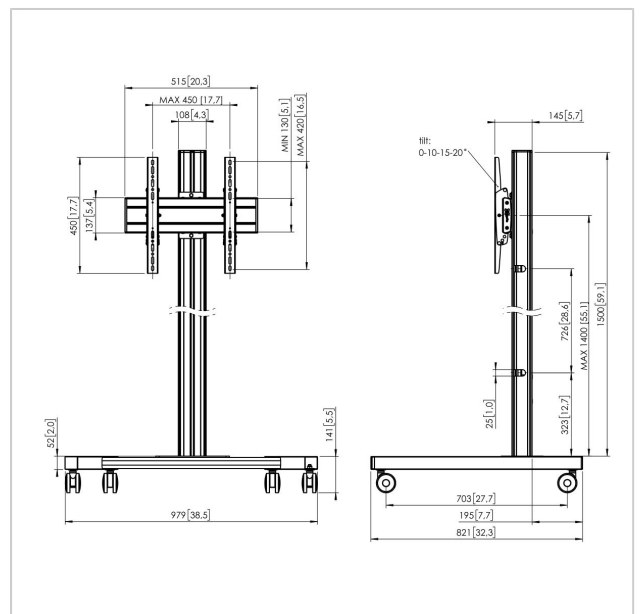

T1544B Trolley

N° d'article (SKU)
Couleur

7953010
Noir

Principaux avantages

- Design haut de gamme élégant
- Rangement des câbles
- Installation rapide et simple

Trolley kit T1544

Taille d'écran: Installation: 400x400 Charge maximale: 80 kg - 176 lbs Kit composé de: • 1x PFT 8520 Châssis de trolley • 1x PUC 2715 Tube 150 cm • 1x PFB 3405 La barre d'interface • 1x PFS 3304 Bandes interface

T1544B Trolley

VOGEL'S HOLDING BV 2019 (c) Tous droits réservés.
Sous réserve d'erreurs d'impression et de modifications
techniques ou de prix.
Date :2020-08-26

www.vogels.com

Spécifications

N° type produit	T1544	Modèle universel ou fixe de trous	Fixe
N° d'article (SKU)	7953010	de fixation	
Couleur	Noir		
EAN emballage unitaire	8712285332982		
Hauteur	1641		
Largeur	979		
Profondeur	821		
Certifié TÜV	Oui		
Inclinaison	Inclinaison jusqu'à 20°		
Garantie	5 ans		
Charge max. (kg)	80		
Dim. max. boulon	M8		
Hauteur max. interface (mm)	450		
Largeur max. interface (mm)	515		
Distance max. au sol - centre écran (mm)	1541		
Modèle max. trous de fixations hor. (mm)	450		
Dimensions max. écran (pouce)	65		
Modèle max. trous de fixation vert. (mm)	420		
Modèle min. trous de fixations hor. (mm)	100		
Modèle min. trous de fixation vert. (mm)	100		