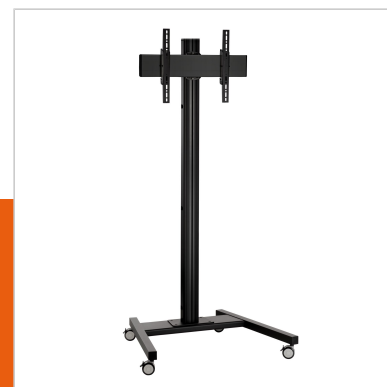

T1544B Trolley

N° d'article (SKU)
Couleur

7953010
Noir

Principaux avantages

- Design haut de gamme élégant
- Rangement des câbles
- Installation rapide et simple

Trolley kit T1544

Taille d'écran: Installation: 400x400 Charge maximale: 80 kg - 176 lbs Kit composé de: • 1x PFT 8520 Châssis de trolley • 1x PUC 2715 Tube 150 cm • 1x PFB 3405 La barre d'interface • 1x PFS 3304 Bandes interface

T1544B Trolley

VOGEL'S HOLDING BV 2019 (c) Tous droits réservés.
Sous réserve d'erreurs d'impression et de modifications
techniques ou de prix.
Date :2020-08-26

www.vogels.com

Spécifications

N° type produit	T1544	Modèle universel ou fixe de trous	Fixe
N° d'article (SKU)	7953010	de fixation	
Couleur	Noir		
EAN emballage unitaire	8712285332982		
Hauteur	1641		
Largeur	979		
Profondeur	821		
Certifié TÜV	Oui		
Inclinaison	Inclinaison jusqu'à 20°		
Garantie	5 ans		
Charge max. (kg)	80		
Dim. max. boulon	M8		
Hauteur max. interface (mm)	450		
Largeur max. interface (mm)	515		
Distance max. au sol - centre écran (mm)	1541		
Modèle max. trous de fixations hor. (mm)	450		
Dimensions max. écran (pouce)	65		
Modèle max. trous de fixation vert. (mm)	420		
Modèle min. trous de fixations hor. (mm)	100		
Modèle min. trous de fixation vert. (mm)	100		