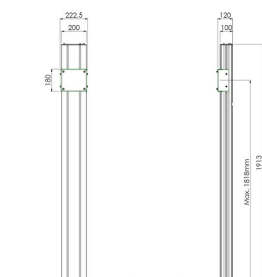

S062.1220 Display-Bodenständer

Dieser feste Bodenständer ist für Festinstallationen gedacht. Die Bildschirmhöhe lässt sich über die gesamte Länge der Säule hinweg verstellen. Der Bildschirm kann mit einem Bügelschloss gegen Diebstahl gesichert werden.

Smart
metals
MOUNTING SOLUTIONS

S062.1220 Display-Bodenständer

Technische Daten

Max. Bildschirmgröße (Zoll)	70
Max. Abstand zum Boden - zentrales Display (mm)	1818
Max. Gewichtslast (kg)	65
Max. Gewichtslast (Lbs)	143.3
Höhe	1913
Artikelnummer (SKU)	S062.1220
EAN-Einzelbox	8718868872906
Farbe	Silber
Garantie	5 Jahre