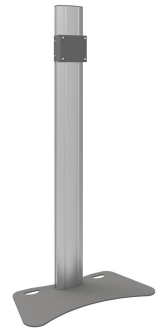

S062.1220 Display-Bodenständer

Dieser feste Bodenständer ist für Festinstallationen gedacht. Die Bildschirmhöhe lässt sich über die gesamte Länge der Säule hinweg verstellen. Der Bildschirm kann mit einem Bügelschloss gegen Diebstahl gesichert werden.

Smart
metals
MOUNTING SOLUTIONS

S062.1220 Display-Bodenständer

Technische Daten

Max. Bildschirmgröße (Zoll)	70
Max. Abstand zum Boden - zentrales Display (mm)	1818
Max. Gewichtslast (kg)	65
Max. Gewichtslast (Lbs)	143.3
Höhe	1913
Artikelnummer (SKU)	S062.1220
EAN-Einzelbox	8718868872906
Farbe	Silber
Garantie	5 Jahre