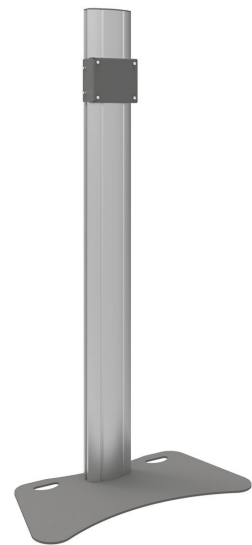

S062.1220 Display-Bodenständer

Dieser feste Bodenständer ist für Festinstallationen gedacht. Die Bildschirmhöhe lässt sich über die gesamte Länge der Säule hinweg verstellen. Der Bildschirm kann mit einem Bügelschloss gegen Diebstahl gesichert werden.

Smart
metals
MOUNTING SOLUTIONS

S062.1220 Display-Bodenständer

Technische Daten

Max. Bildschirmgröße (Zoll)	70
Max. Abstand zum Boden - zentrales Display (mm)	1818
Max. Gewichtslast (kg)	65
Max. Gewichtslast (Lbs)	143.3
Höhe	1913
Artikelnummer (SKU)	S062.1220
EAN-Einzelbox	8718868872906
Farbe	Silber
Garantie	5 Jahre