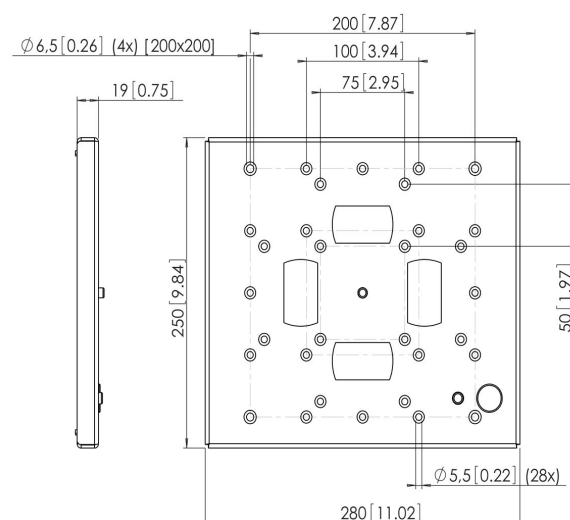

## FAU 3125 Interfaz de pantalla plata

La interfaz universal para LCD/plasma FAU 3125 puede utilizarse para montar un televisor con pantalla LCD o de plasma (con VESA MIS-D-E) en la pared, el techo o el suelo (en combinación con otros componentes modulares).

## FAU 3125 Interfaz de pantalla plata

# Especificaciones

Número de artículo (SKU)	7331254
Color	Plateado
Caja individual EAN	8712285307409
Certificación TÜV	Si
Garantía	5 años
Carga máx. de peso (kg)	60
Tamaño máx. de perno	M6
Altura máx. de interfaz (mm)	250
Anchura máx. de interfaz (mm)	280
Tamaño máx. de pantalla (pulgadas)	40
Tamaño mín. de pantalla (pulgadas)	23