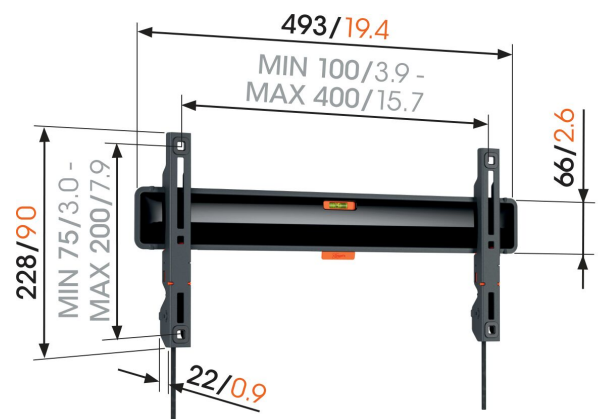

## TVM 3405 SP Platte OLED tv-beugel

### Belangrijke voordelen

- Ideaal voor OLED tv's
- Als een schilderij: slechts 2,2 cm van de muur
- Vergrendel je tv met één klik via ClickLoc™
- Beschermende tv-patches - Bescherm de achterkant van je tv met zachte beschermende patches
- Gemakkelijke toegang tot de kabels

### Platte tv beugel voor OLED tv's van 32 tot en met 77 inch - stijlvol en veilig

Wil jij een platte muurbeugel die ideaal is voor jouw OLED tv? Deze COMFORT Fixed tv beugel met korte strips is speciaal ontwikkeld voor OLED tv's die onderaan dikker zijn dan bovenaan. De uitkomst als je je tv dicht tegen de wand wilt bevestigen, met slechts 2,2 cm tussen tv en muur. Is draaien of kantelen niet nodig, dan is deze beugel perfect. OLED tv's van 32 tot en met 77 inch met een gewicht tot 50 kg hang je er stijlvol én veilig aan op.

### Specificaties

Artikelnummer (SKU)	3834050SP
Kleur	Zwart
EAN enkele doos	8712285360749
Productgrootte	M OLED
Hoogte	228
Breedte	493
TÜV-gecertificeerd	Ja
Garantie	10 jaar
Min. grootte beeldscherm (inch)	32
Max. grootte beeldscherm (inch)	77
Min. hole pattern	100mm x 100mm
Max. hole pattern	400mm x 200mm
Max. formaat bout	M8
Max. hoogte van interface (mm)	228
Max. breedte van interface (mm)	493
Certificeringen	TÜV
Max. horizontaal gatenpatroon (mm)	400
Max. verticaal gatenpatroon (mm)	200
Min. horizontaal gatenpatroon (mm)	100
Min. verticaal gatenpatroon (mm)	100
Onderhoudspositie	Ja
Waterpas inbegrepen	Ja
Universeel of vast gatenpatroon	Universeel