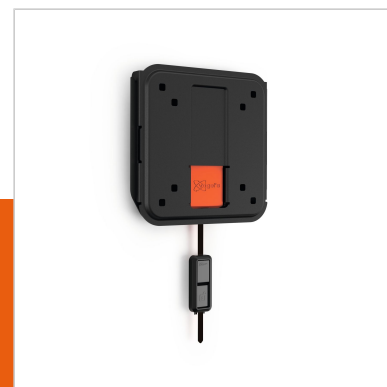

WALL 2005 Płaski uchwyt do telewizora

Numer artykułu (SKU)
Kolor

8350050
Czarny

Kluczowe atuty

- Dokładnie zablokuj telewizor w uchwycie
- Zamontuj telewizor zaledwie 2,3 cm od ściany
- Optycalne rozwiązanie: doskonały komfort w przystępnej cenie

The WALL series: simply smart value

This modern and intuitive TV wall mount is part of the Vogel's WALL series and turns your television into a piece of fine art. It keeps your TV safely out of the way in busy areas such as the kitchen or living room. The mount is built on 40 years of experience and backed by a lifetime guarantee. Simply smart value. Want to reduce reflections in your TV? Are you fed up with that nasty glare from the evening sun? Try our tilting TV wall brackets to reduce reflections and glare.

WALL 2005 Płaski uchwyt do telewizora

www.vogels.com

VOGEL'S HOLDING BV 2019 (c) Wszystkie prawa zastrzeżone.
Z zastrzeżeniem błędów drukarskich, technicznych i zmian cen.
Data: 2019-02-13

Specyfikacja

Numer rodzaju produktu	WALL 2005
Numer artykułu (SKU)	8350050
Kolor	Czarny
Kod EAN pojedynczego opakowania	8712285329869
Gwarancja	Dożywotnia
Min. rozmiar ekranu (cale)	17
Maks. rozmiar ekranu (cale)	26
Maks. rozmiar śrub	M6
Maks. wysokość części łączącej (mm)	141
Maks. szerokość części łączącej (mm)	141
Min. odległość od ściany (mm)	23
Uniwersalny lub stały rozkład otworów montażowych	Nieruchomy
Linia produktowa	WALL