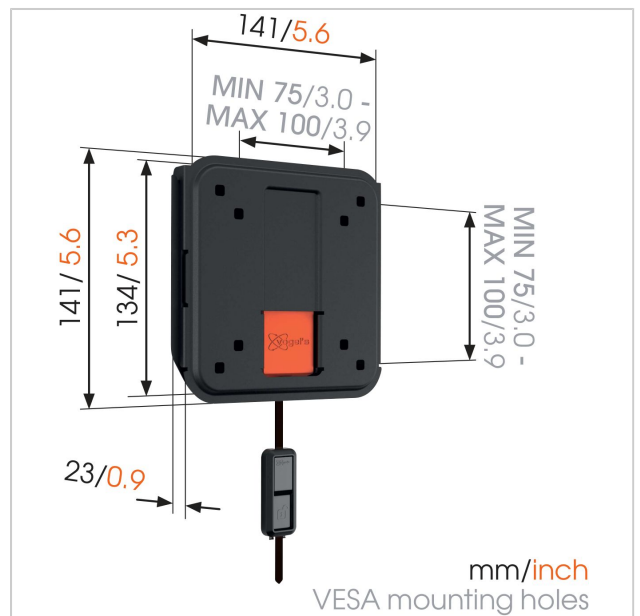

WALL 2005 Płaski uchwyt do telewizora

Numer artykułu (SKU)
Kolor

8350050
Czarny

Kluczowe atuty

- Dokładnie zablokuj telewizor w uchwycie
- Zamontuj telewizor zaledwie 2,3 cm od ściany
- Optycalne rozwiązanie: doskonały komfort w przystępnej cenie

The WALL series: simply smart value

This modern and intuitive TV wall mount is part of the Vogel's WALL series and turns your television into a piece of fine art. It keeps your TV safely out of the way in busy areas such as the kitchen or living room. The mount is built on 40 years of experience and backed by a lifetime guarantee. Simply smart value. Want to reduce reflections in your TV? Are you fed up with that nasty glare from the evening sun? Try our tilting TV wall brackets to reduce reflections and glare.

WALL 2005 Płaski uchwyt do telewizora

www.vogels.com

VOGEL'S HOLDING BV 2019 (c) Wszystkie prawa zastrzeżone.
Z zastrzeżeniem błędów drukarskich, technicznych i zmian cen.
Data: 2019-02-13

Specyfikacja

Numer rodzaju produktu	WALL 2005
Numer artykułu (SKU)	8350050
Kolor	Czarny
Kod EAN pojedynczego opakowania	8712285329869
Gwarancja	Dożywotnia
Min. rozmiar ekranu (cale)	17
Maks. rozmiar ekranu (cale)	26
Maks. rozmiar śrub	M6
Maks. wysokość części łączącej (mm)	141
Maks. szerokość części łączącej (mm)	141
Min. odległość od ściany (mm)	23
Uniwersalny lub stały rozkład otworów montażowych	Nieruchomy
Linia produktowa	WALL