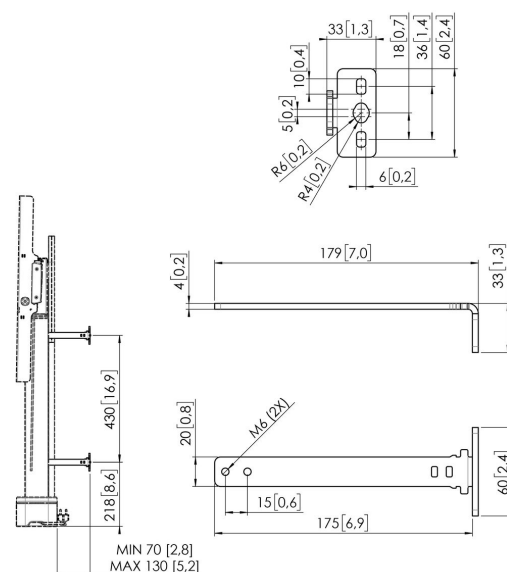

RISE A 162 Longer wall mounts 13–19 cm for RISE 200X display lifts (black)

Главные преимущества

RISE A162 Longer wall mounts 13–19 cm for RISE 200X display lifts (black)

Характеристики

Регулируемая глубина	Да
Артикул (SKU)	7301620
Код EAN отдельной коробки	8712285406560
Цвет	Черный
Сертификаты	TÜV 5
Сертифицирован TÜV	Да
Гарантия	5 лет