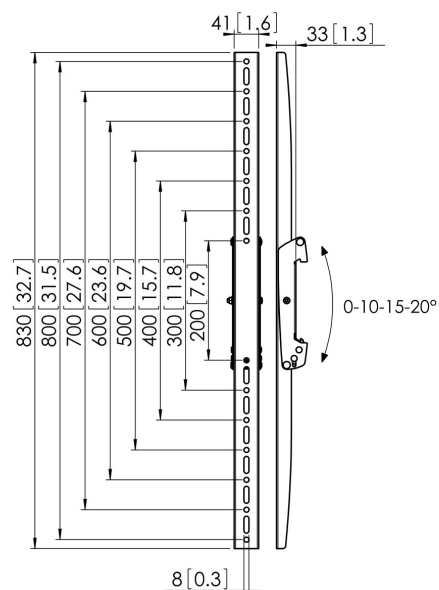

PFS 3308 Ramiona mocujące monitora uchylne

PFS 3308 to ramiona mocujące, które są częścią modułowej serii Connect-it, która pozwala na stworzenie własnego rozwiązania sufitowego lub podłogowego do średnich i dużych monitorów.

PFS 3308 Ramiona mocujące monitora uchylne

Specyfikacja

Numer artykułu (SKU)	7233080
Kolor	Czarny
Kod EAN pojedynczego opakowania	8712285318924
Wysokość	830
Certyfikat TÜV	Tak
Uchylny	Uchylny do 20°
Gwarancja	5-letnia
Maks. nośność (kg/Lbs)	80 / 176.37
Maks. rozmiar śrub	M8
Maks. wysokość części łączącej (mm)	830
Maks. szerokość części łączącej (mm)	41
Wyjątki Conned It	2x back-to-back
Maks. odległość pomiędzy otworami montażowymi w pionie (mm)	800
Min. odległość pomiędzy otworami montażowymi w pionie (mm)	200
Pozycja serwisowa	Nie