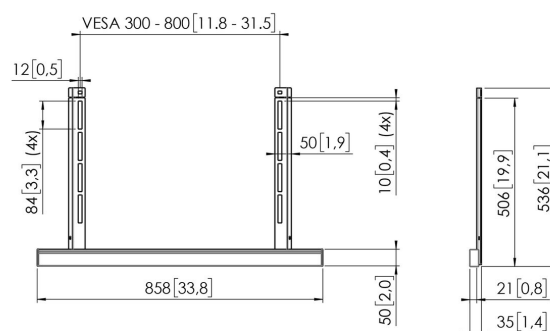

RISE A 111 riel de interfaz de accesorios

Beneficios clave

- Completa il tuo elevadores eléctricos de pantallas RISE con pratici accessori
- Instalación rápida y sencilla
- Certificado TÜV-5

Kit de montaje de accesorios RISE

Con el kit de montaje de accesorios RISE A 111, puedes fijar rápida y fácilmente los accesorios a cualquier soporte eléctrico de pantalla RISE. Este kit de montaje es especialmente adecuado para el soporte para barra de sonido A 121, el soporte para portátil A 131 y la plataforma para cámara de videoconferencia A 141. De fácil instalación. Las tiras se fijan de forma sencilla al soporte eléctrico de pantalla conjuntamente con las tiras VESA cuando se monta la pantalla. Monta el accesorio por encima o por debajo de una pantalla, según sea necesario.