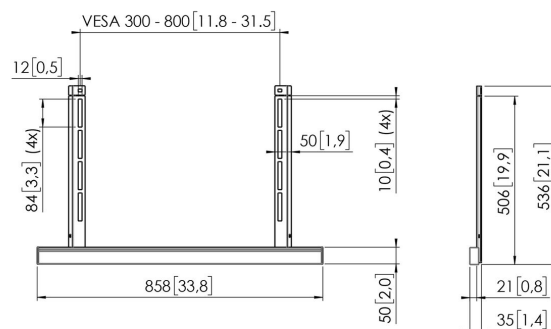

Con el kit de montaje de accesorios RISE A 111, puedes fijar rápida y fácilmente los accesorios a cualquier soporte eléctrico de pantalla RISE. Este kit de montaje es especialmente adecuado para el soporte para barra de sonido A 121, el soporte para portátil A 131 y la plataforma para cámara de videoconferencia A 141. De fácil instalación. Las tiras se fijan de forma sencilla al soporte eléctrico de pantalla conjuntamente con las tiras VESA cuando se monta la pantalla. Monta el accesorio por encima o por debajo de una pantalla, según sea necesario.

RISE A111 riel de interfaz de accesorios

Especificaciones

Anchura máx. de interfaz (mm)	800
Carga máx. de peso (kg)	15
Carga máx. de peso (Lbs)	33.07
Profundidad ajustable	Si
Altura regulable	Si
Altura	536
Anchura	858
Profundidad	35
Número de artículo (SKU)	7301110
Caja individual EAN	8712285356766
Color	Negro
Certificaciones	TAA TÜV
Certificación TÜV	Si
Garantía	5 años