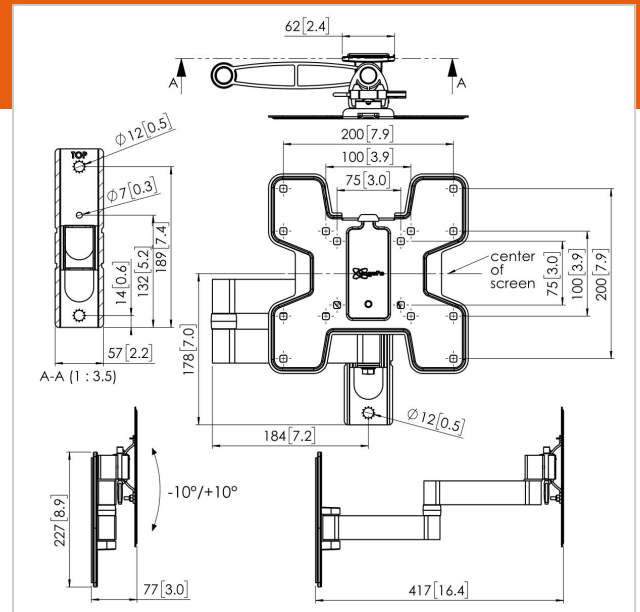

PFW 2040 Display- Wandhalterung schwenk- und neigbar

Artikelnummer (SKU)
Farbe

7320400
Schwarz

Entscheidende Vorteile

- Elegantes erstklassiges Design
- Stufenlos einstellbare Neigung
- Ausrichten nach der Installation möglich
- Vorhängeschloss als Diebstahlschutz

Die unauffällige und schlanke Serie PFW 2000 wurde für die Gastronomie entwickelt.

Im Gastgewerbe geht es darum, Ihrem Gast den bestmöglichen Service zu bieten. Zu diesen Serviceleistungen gehört die Unterhaltung im Zimmer, und dabei erwartet der Gast nur das Beste. Die Serie PFW 2000 ist dank ihrer unauffälligen Ästhetik und dem schlanken Profil perfekt geeignet, Ihre Inhalte ins rechte Licht zu rücken. Das im Lieferumfang enthaltene, unauffällige Vorhängeschloss sorgt für die Sicherheit Ihres Hotel-Fernsehers. Und mit der TÜV-Zertifizierung ist diese Lösung auch außergewöhnlich schlank und sicher.