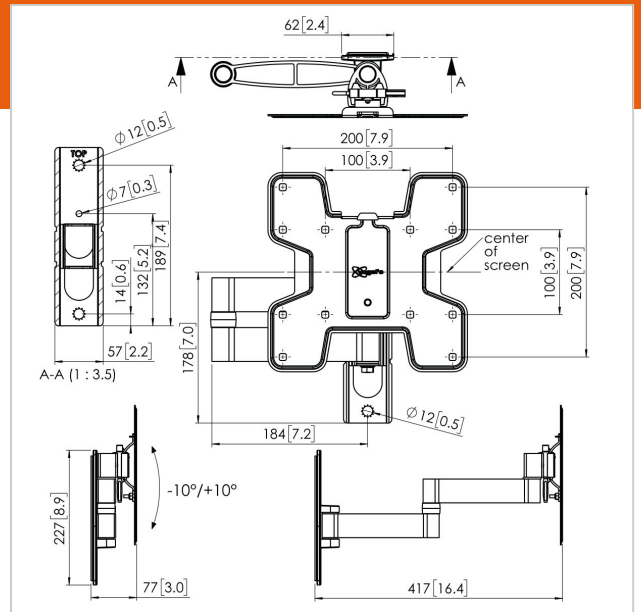

PFW 2040 Display-Wandhalterung schwenk- und neigbar

Artikelnummer (SKU)
Farbe

7320400
Schwarz

Entscheidende Vorteile

- Elegantes erstklassiges Design
- Stufenlos einstellbare Neigung
- Ausrichten nach der Installation möglich
- Vorhängeschloss als Diebstahlschutz

Die unauffällige und schlanke Serie PFW 2000 wurde für die Gastronomie entwickelt.

Im Gastgewerbe geht es darum, Ihrem Gast den bestmöglichen Service zu bieten. Zu diesen Serviceleistungen gehört die Unterhaltung im Zimmer, und dabei erwartet der Gast nur das Beste. Die Serie PFW 2000 ist dank ihrer unauffälligen Ästhetik und dem schlanken Profil perfekt geeignet, Ihre Inhalte ins rechte Licht zu rücken. Das im Lieferumfang enthaltene, unauffällige Vorhängeschloss sorgt für die Sicherheit Ihres Hotel-Fernsehers. Und mit der TÜV-Zertifizierung ist diese Lösung auch außergewöhnlich schlank und sicher.