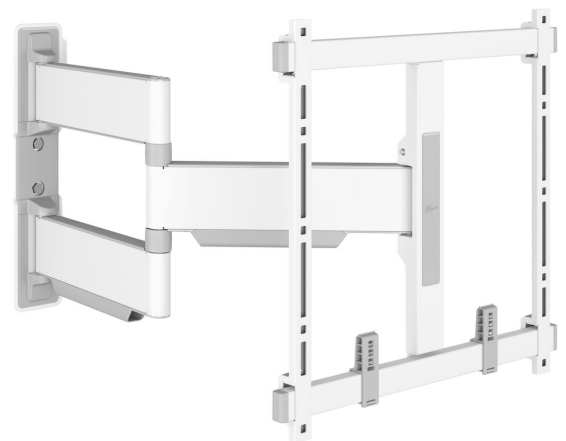

TVM 5445 Soporte TV Giratorio (blanco)

Beneficios clave

- Ultrafino y robusto - A solo 4 cm de la pared, ideal para grandes TV OLED/QLED
- Movimiento suave OneFinger™ - Gracias a los rodamientos recubiertos y a los ejes de acero de precisión
- Instalación perfectamente nivelada - Nivel de burbuja gratuito incluido
- 2D-Levelling™: mantén tu TV siempre nivelada - Nivelación precisa después de la instalación (horizontal y vertical)
- Parches protectores para el televisor: protege la parte trasera del TV con parches protectores suaves

Soporte de pared articulado para TV ultraplano de entre 32 y 65 pulgadas

Con el elegante soporte de pared para TV ELITE Full-Motion +, está eligiendo diseño y rendimiento. El soporte de pared está especialmente diseñado para televisores con un diseño de entre 32 y 65 pulgadas y un peso de hasta 35 kg, y puede girar hasta 180°, lo que le permite disfrutar de forma óptima de su televisor desde cualquier rincón de la estancia. En la posición inicial, solo hay 4 cm entre la TV y la pared. Disponible en los colores blanco y gris platino.

TVM 5445 Soporte TV Giratorio (blanco)

Especificaciones

Número de artículo (SKU)	5854451
Color	Blanco
Caja individual EAN	8712285355028
Tamaño de producto	M
Certificación TÜV	Si
Girar	Articulado (hasta 180°)
Garantía	15 años
Tamaño mín. de pantalla (pulgadas)	32
Tamaño máx. de pantalla (pulgadas)	65
Carga máx. de peso (kg/Lbs)	35 / 77.16
Tamaño máx. de perno	M8
Altura máx. de interfaz (mm)	425
Anchura máx. de interfaz (mm)	460
Organización de cables	Pinzas para la organización de cables en la parte posterior de su TV Organización de cables CIS®
Certificaciones	TÜV
Distancia máx. a la pared (mm / inch)	562 / 22.13
Patrón de orificio horizontal máx. (mm)	400
Patrón de orificio vertical máx. (mm)	400
Distancia mín. a la pared (mm / inch)	40 / 1.57
Patrón de orificio horizontal mín. (mm)	100
Patrón de orificio vertical mín. (mm)	100
Número de puntos de pivote	3
Nivel de burbuja incluido	Si