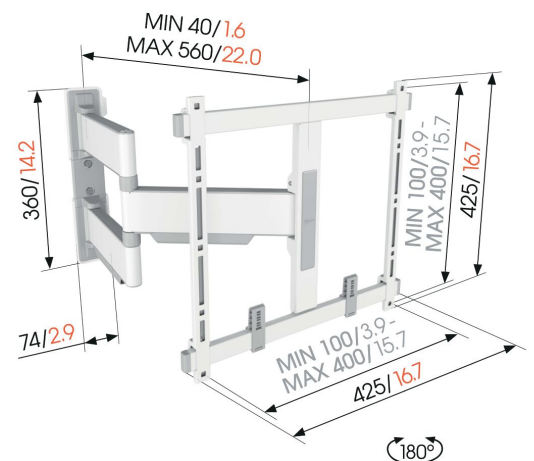

TVM 5445 Soporte TV Giratorio (blanco)

Beneficios clave

- Ultrafino y robusto - A solo 4 cm de la pared, ideal para grandes TV OLED/QLED
- Movimiento suave OneFinger™ - Gracias a los rodamientos recubiertos y a los ejes de acero de precisión
- Instalación perfectamente nivelada - Nivel de burbuja gratuito incluido
- 2D-Levelling™: mantén tu TV siempre nivelada - Nivelación precisa después de la instalación (horizontal y vertical)
- Parches protectores para el televisor: protege la parte trasera del TV con parches protectores suaves

Soporte de pared articulado para TV ultraplano de entre 32 y 65 pulgadas

Con el elegante soporte de pared para TV ELITE Full-Motion +, está eligiendo diseño y rendimiento. El soporte de pared está especialmente diseñado para televisores con un diseño de entre 32 y 65 pulgadas y un peso de hasta 35 kg, y puede girar hasta 180°, lo que le permite disfrutar de forma óptima de su televisor desde cualquier rincón de la estancia. En la posición inicial, solo hay 4 cm entre la TV y la pared. Disponible en los colores blanco y gris platino.

TVM 5445 Soporte TV Giratorio (blanco)

Especificaciones

Número de artículo (SKU)	5854451
Color	Blanco
Caja individual EAN	8712285355028
Tamaño de producto	M
Certificación TÜV	Si
Girar	Articulado (hasta 180°)
Garantía	15 años
Tamaño mín. de pantalla (pulgadas)	32
Tamaño máx. de pantalla (pulgadas)	65
Carga máx. de peso (kg/Lbs)	35 / 77.16
Tamaño máx. de perno	M8
Altura máx. de interfaz (mm)	425
Anchura máx. de interfaz (mm)	460
Organización de cables	Pinzas para la organización de cables en la parte posterior de su TV Organización de cables CIS®
Certificaciones	TÜV
Distancia máx. a la pared (mm / inch)	562 / 22.13
Patrón de orificio horizontal máx. (mm)	400
Patrón de orificio vertical máx. (mm)	400
Distancia mín. a la pared (mm / inch)	40 / 1.57
Patrón de orificio horizontal mín. (mm)	100
Patrón de orificio vertical mín. (mm)	100
Número de puntos de pivote	3
Nivel de burbuja incluido	Si