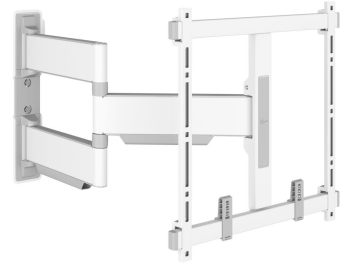

TVM 5445 Soporte TV Giratorio (blanco)

Beneficios clave

- Ultrafino y robusto - A solo 4 cm de la pared, ideal para grandes TV OLED/QLED
- Movimiento suave OneFinger™ - Gracias a los rodamientos recubiertos y a los ejes de acero de precisión
- Instalación perfectamente nivelada - Nivel de burbuja gratuito incluido
- 2D-Levelling™: mantén tu TV siempre nivelada - Nivelación precisa después de la instalación (horizontal y vertical)
- Parches protectores para el televisor: protege la parte trasera del TV con parches protectores suaves

Soporte de pared articulado para TV ultraplano de entre 32 y 65 pulgadas

Con el elegante soporte de pared para TV ELITE Full-Motion +, está eligiendo diseño y rendimiento. El soporte de pared está especialmente diseñado para televisores con un diseño de entre 32 y 65 pulgadas y un peso de hasta 35 kg, y puede girar hasta 180°, lo que le permite disfrutar de forma óptima de su televisor desde cualquier rincón de la estancia. En la posición inicial, solo hay 4 cm entre la TV y la pared. Disponible en los colores blanco y gris platino.

TVM 5445 Soporte TV Giratorio (blanco)

Especificaciones

Número de artículo (SKU)	5854451
Color	Blanco
Caja individual EAN	8712285355028
Tamaño de producto	M
Certificación TÜV	Si
Girar	Articulado (hasta 180°)
Garantía	15 años
Tamaño mín. de pantalla (pulgadas)	32
Tamaño máx. de pantalla (pulgadas)	65
Carga máx. de peso (kg/Lbs)	35 / 77.16
Tamaño máx. de perno	M8
Altura máx. de interfaz (mm)	425
Anchura máx. de interfaz (mm)	460
Organización de cables	Pinzas para la organización de cables en la parte posterior de su TV Organización de cables CIS®
Certificaciones	TÜV
Distancia máx. a la pared (mm / inch)	562 / 22.13
Patrón de orificio horizontal máx. (mm)	400
Patrón de orificio vertical máx. (mm)	400
Distancia mín. a la pared (mm / inch)	40 / 1.57
Patrón de orificio horizontal mín. (mm)	100
Patrón de orificio vertical mín. (mm)	100
Número de puntos de pivote	3
Nivel de burbuja incluido	Si